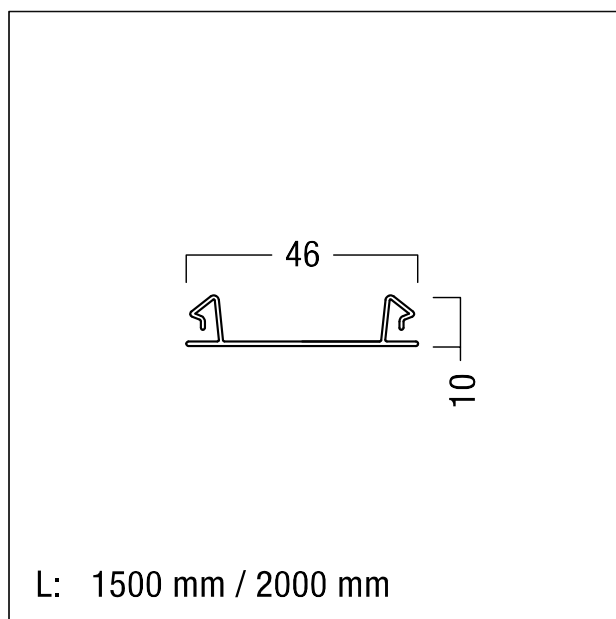

## Liseré couleur argent

Liseré pour le rail porteur ou le caniveau de câbles en matière plastique Polypropylène noir. Dimensions : 1997 x 46 x 10 mm poids : 0,14 kg

ZS\_TEC\_F\_Abdeckstreifen\_02\_BK.jpg