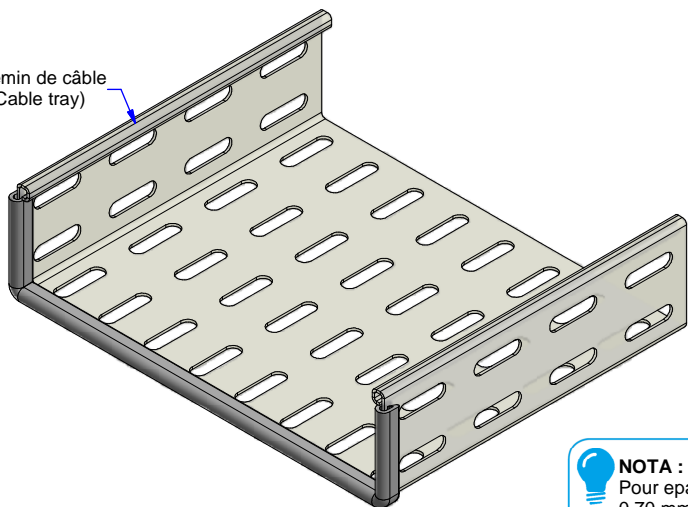

Chemin de câble  
(Cable tray)

**NOTA :**  
Pour épaisseur de tôle de  
0,70 mm à 1,80 mm

[www.niedaxfrance.fr](http://www.niedaxfrance.fr)

Description	Code	Masse/Weight Kg/p
Jonc gris (10M) PVC	040037	0,450

JONC PROTECTION 10M STD GRIS  
EDGE PROTECTION GREY 10 M ROLL

ASSISTANCE TECHNIQUE  
+33 (0)1 55 95 92 17  
pole.technique@niedax.fr

FT02147

**NIEDAX**  
France