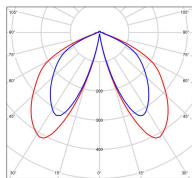

Louis XIII

catalogue 2020 p. 276

réf. 130116008

EAN. 3663660288927

Modèle 8

Données techniques

Tension nominale	230V AC
Plage de tension d'entrée	220 - 240 V AC
Driver output	700mA
Alimentation output	-
Classe	1
IP	44
IK	-
Diffuseur	Verre clair
Paralume	-
Source	Module LED intégré
Température de couleur réelle	2700°K warm white
Flux total sortant	657 lm
Consommation totale	13 W
Classe énergétique	D (Source LED)
Efficacité lumineuse	50
IRC	83
SDCM	-
Espacement conseillé	5,5 m
(PMR Emoy - 20 lux)	
Hauteur de placement	2 m
Largeur du placement	2 m
Optique	-
Dimmable	Non
Ta	-
Durée de vie LED	50000 h (L90/B50)
Plage de température ambiante	-10 ~50°C
UGR	-
ULR	-
Groupe de risque photobiologique	Non
Distorsion harmonique THDI	-
Fixation	Oui
Détection	Non
Avec prise IP55	Non

Données logistiques

Dimensions du modèle	H.2123 - 2563 L.344 P.344
Poids net	0.000 Kg
Poids brut	0.000 Kg
Dimensions colis 1	H.270 L.270 P.1620
Dimensions colis 2	H.580 L.340 P.340

Certifications et garanties