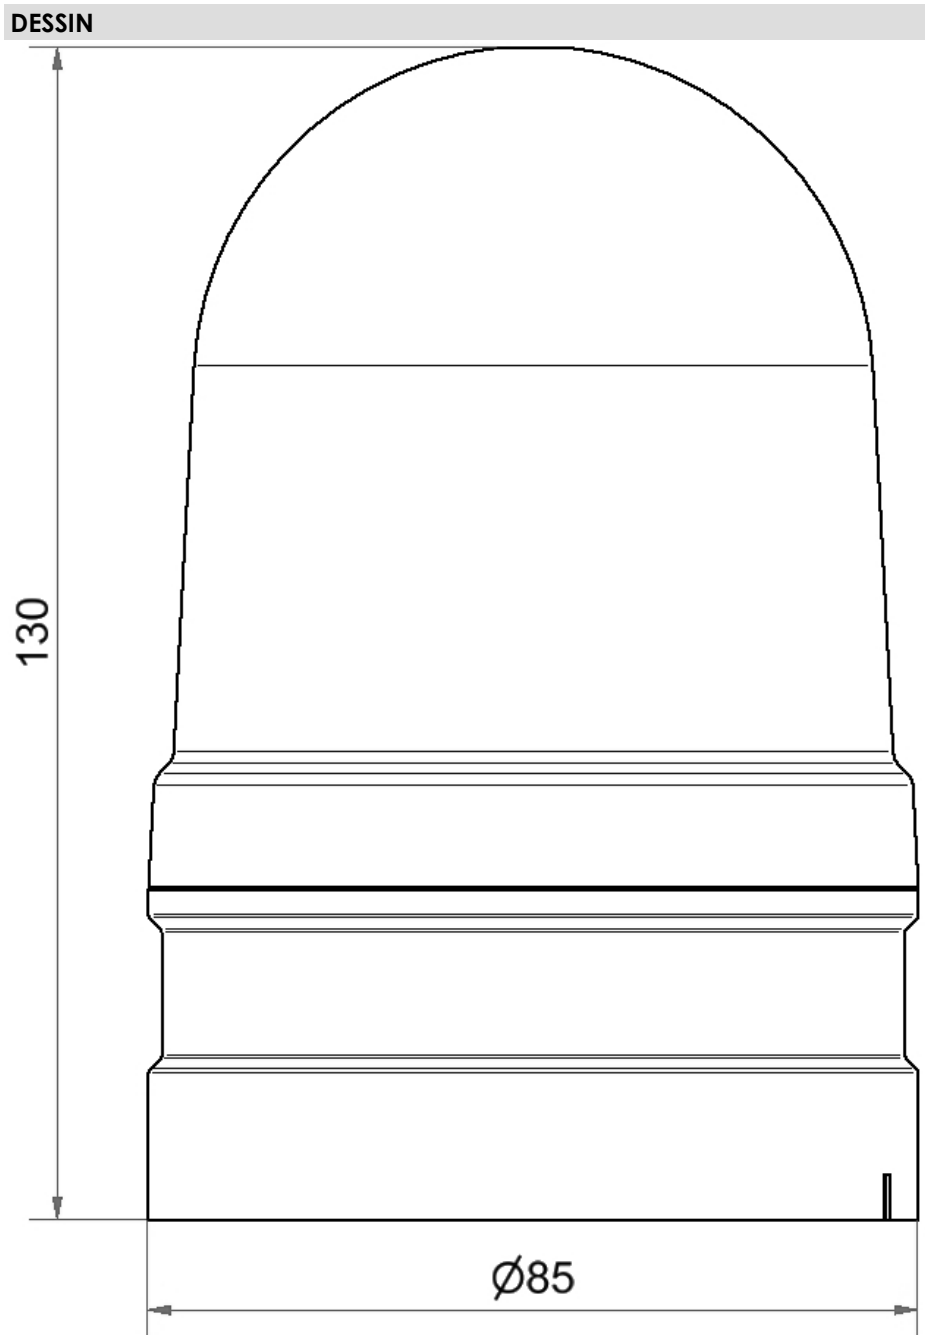

Midi Feux sur fond plat / EvoSIGNAL
Midi Rotating 115-230VAC RD

! Pour plus d'informations sur l'installation et le montage, reportez-vous au guide d'utilisation approprié sur www.werma.com. Cette copie imprimée est pour information seulement et est sujette à modification.