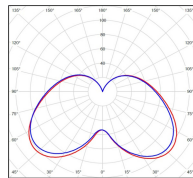

Avenue 3

catalogue 2020 p. 262

réf. 103020008

EAN. 3663660193405

Modèle 5

Données techniques

Tension nominale	200 à 240 - 50/60Hz
Plage de tension d'entrée	100 - 240 V AC
Driver output	-
Alimentation output	-
Classe	1
IP	44
IK	-
Diffuseur	PMMA opale
Paralume	-
Source	Module LED intégré
Température de couleur réelle	3000°K warm white
Flux total sortant	1727 lm
Consommation totale	35 W
Classe énergétique	A++ / A
Efficacité lumineuse	49
IRC	82
SDCM	-
Espacement conseillé (PMR Emoy - 20 lux)	7 m
Hauteur de placement	2,5 m
Largeur du placement	2,5 m
Optique	-
Dimmable	Non
Ta	-
Durée de vie LED	50000 h (L90/B50)
Plage de température ambiante	-10 ~50°C
UGR	-
ULR	-
Groupe de risque photobiologique	IEC/EN 62471
Distorsion harmonique THDI	-
Fixation	Oui
Détection	Non
Avec prise IP55	Non

Données logistiques

Dimensions du modèle	H.874 L.282 P.282
Poids net	5.570 Kg
Poids brut	7.310 Kg
Dimensions colis 1	H.340 L.340 P.880

Certifications et garanties

CE	Oui
UL	Non
EAC	Oui
RoHS	Oui
ENEC	Non
Anti-corrosion	25 ans
Technique	5 ans
Electronique	5 ans