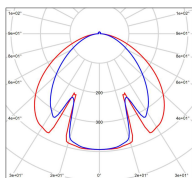

## Données techniques

Tension nominale	230V AC
Plage de tension d'entrée	100 - 240 V AC
Driver output	700mA
Alimentation output	-
Classe	1
IP	65
IK	-
Diffuseur	PMMA opale
Paralume	-
Source	Module LED intégré
Température de couleur réelle	3000°K warm white
Flux total sortant	4435 lm
Consommation totale	36 W
Classe énergétique	C (Source LED)
Efficacité lumineuse	123
IRC	73
SDCM	-
Espacement conseillé	16 m
(PMR Emoy - 20 lux)	
Hauteur de placement	5 m
Largeur du placement	5 m
Optique	-
Dimmable	Non
Ta	-
Durée de vie LED	50000 h (L90/B50)
Plage de température ambiante	-10 ~50°C
UGR	-
ULR	-
Groupe de risque photobiologique	Non
Distorsion harmonique THDI	-
Fixation	Tige de scellement sur demande
Détection	Non
Avec prise IP55	Non