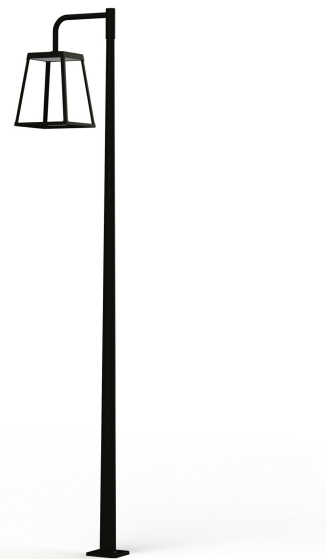

# Lampiock 4

catalogue 2020 p. 58

réf. 175026107

EAN. 3663660291859

Modèle ③

## Données techniques

Tension nominale	230V AC
Plage de tension d'entrée	100 - 240 V AC
Driver output	700mA
Alimentation output	-
Classe	1
IP	65
IK	-
Diffuseur	PMMA opale
Paralume	-
Source	Module LED intégré
Température de couleur réelle	3000°K warm white
Flux total sortant	4435 lm
Consommation totale	36 W
Classe énergétique	C (Source LED)
Efficacité lumineuse	123
IRC	73
SDCM	-
Espacement conseillé	16 m
(PMR Emoy - 20 lux)	
Hauteur de placement	5 m
Largeur du placement	5 m
Optique	-
Dimmable	Non
Ta	-
Durée de vie LED	50000 h (L90/B50)
Plage de température ambiante	-10 ~50°C
UGR	-
ULR	-
Groupe de risque photobiologique	Non
Distorsion harmonique THDI	-
Fixation	Tige de scellement sur demande
Détection	Non
Avec prise IP55	Non

## *Matières et finitions*

Matières	aluminium
Couleur	Gris noir - 107