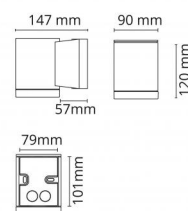

Codes-articles: **614690**
 EAN: 7021986146905
 SG code: 5046614690

Source lumineuse

Socket: GU10
 Wattage: 35W
 System wattage: 35.0W
 Tension: 230V
 Light distribution: Directe
 Optique: Verre transparent
 Faisceau: 35°

Contrôle/Dimming

Type: Coupure de phase descendante

Protection

Classe Isolation: Classe II
 IP: IP65
 Vandal class: IK07

Énergie et approbations

Approbation: CE

Matériaux et finition

Embase: Aluminium
 Couleur: Noir (RAL 9004)
 Optique: Tempered glass

Montage/Connexion

Montage: Surface, Indoor / Outdoor
 Embrayage: Bornier sans vis

Dimensions (mm)

Largeur (W): 90
 Hauteur (H): 120
 Depth (D): 147
 Poids (brutto/netto): 0.9

Emballage

Dimensions de l'emballage: 160 x 100 x 135