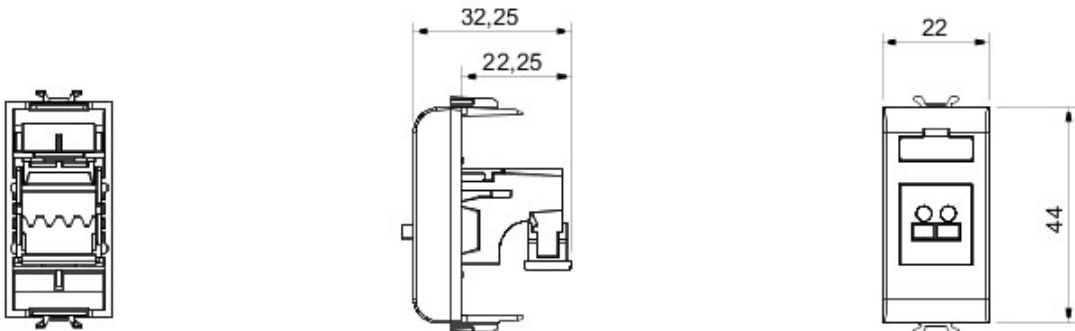

Vaste gamme d'interrupteurs, prises de courant (conformes aux normes nationales et internationales), prises de données, dispositifs pour la gestion du chauffage et du confort, signalisation d'alarmes techniques, éclairage de secours. Les modules Chorus sont proposés dans quatre coloris, blanc brillant, noir satiné, titane vernis et ivoire brillant et dans différentes modularités, 1/2, 1, 2 et 3 modules. Grâce aux supports destinés aux boîtes rectangulaires, carrées et rondes, vous pouvez créer des combinaisons infinies à partir de la gamme de plaques Chorus.

Catégorie	Connecteur	Description	Prise de diffusion sonore
Couleur	Noir	N. de modules Chorus	1
Electrocod	3720		

DIMENSIONS

GEWISS S.A.S. 1, Rue du Rio Salado 91940
Les Ulis Cedex
Tel : +33 1 64 86 80 80