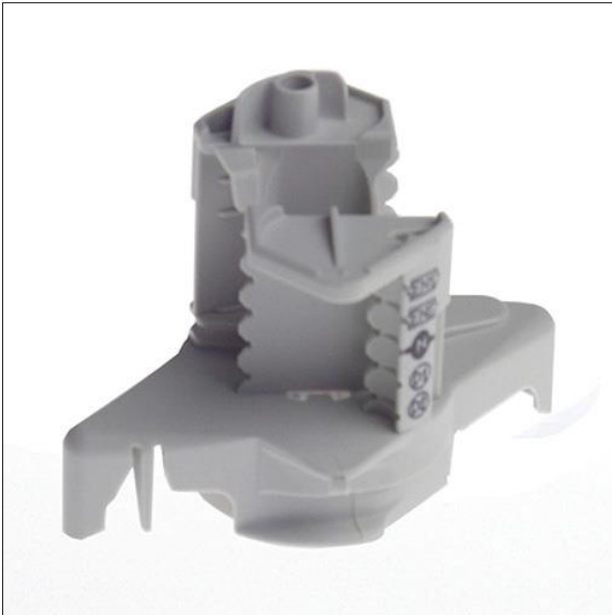

Verrou support gris

Pièce de rechange pour la famille de produits TECTON IP64_IP54. Verrou support gris en Polyamide (PA) gris clair. Poids : 0,02 kg

ZS_TEC_F_Ers_HalteteiKnebel.jpg