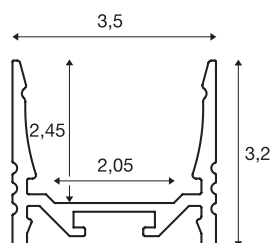

## GRAZIA 20

profil en saillie, standard strié, 3 m, noir

Profil en saillie strié GRAZIA 20, longueur 1, 2 et 3 m, sans cache pour montage de bandeaux LED jusqu'à 20 mm de large. Le profil est disponible en blanc, noir et aluminium anodisé.

## INFORMATIONS TECHNIQUES

Réf.	1000516
Code IP	IP 20
Montage	En saillie
Détails de montage	Plafond, Plafond avec accessoires, Profilé pour suspension, Applique, Applique avec accessoires
Coloris	noir
Longueur	300 cm
Largeur	3.5 cm
Hauteur	3.2 cm
Poids net	1.775 kg
Poids brut	2.566 kg
Page du BIG WHITE	741

## Accessoires

1000535	GRAZIA 20 , suspension rigide, pour profil en saillie, 2 m, inox, 2 pièces
1000536	GRAZIA 20 , clips de montage, invisible, inox, 2 pièces
1000537	GRAZIA 20 , clips de montage, apparent, inox, 2 pièces
1000540	GRAZIA 20 , diffuseur plat, 3 m, plastique PC, satiné
1000546	GRAZIA 20 , diffuseur plat, 3 m, plastique PMMA, satiné
1000549	GRAZIA 20 , diffuseur plat, 3 m, plastique PMMA, opale
1000552	GRAZIA 20 , diffuseur haut, 3 m, plastique PC, opale
1000555	GRAZIA 20 , diffuseur haut, 3 m, plastique PMMA, satiné
1000567	GRAZIA 20 , embouts, pour profil en saillie standard, avec diffuseur plat, noir, 2 pièces
1000570	GRAZIA 20 , embouts, pour profil en saillie standard, avec diffuseur haut, noir, 2 pièces
1000571	GRAZIA 20 , connecteur longitudinal, alu, 2 pièces