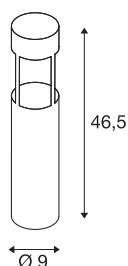

## SLOTS 45

borne extérieure, anthracite, LED, 6,3W, 3000K, IP44

Le lampadaire en aluminium SLOTS 45 diffuse une lumière blanc chaud indirecte via un module LED COB. Adapté pour l'extérieur grâce à l'indice de protection IP44. Accessoires disponibles en option : kit de fixation et boîte de connexion pour un raccordement électrique sécurisé dans le pied rond. Un kit de pièces à sceller est fourni.

## INFORMATIONS TECHNIQUES

Réf.	231815
Code IP	IP 44
Montage	En saillie
Détails de montage	Sol
Tension nominale primaire	220-240V ~50/60Hz
Classe de protection	I
Puissance en watts	4.5 W
Température ambiante minimale	-20 °C
Température ambiante maximale	45 °C
Hauteur du courant d'appel	3 A
Durée du courant d'appel	400 µs
Effet stroboscopique (SVM)	0.01
Lumen	200 lm
Température de couleur	3000 Kelvin
Angle de rayonnement	68 °
Coloris	anthracite
IRC	80
Données LXXBXX	L70B50
Durée de vie	25000 h
Sortie lumineuse	directement
Hauteur	46.5 cm
Diamètre	9 cm

## Source Lumineuse

1100376	
---------	---

Poids net	1.329 kg
Poids brut	1.619 kg
Page du BIG WHITE	570