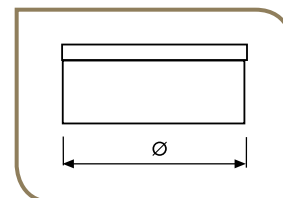

Dimensions

- BRT $\varnothing$

Référence	Code	$\varnothing$ (mm)
BRT 80	864 634	80
BRT 100	865 071	100
BRT 125	864 465	125
BRT 160	864 436	160
BRT 200	864 454	200
BRT 250	864 322	250
BRT 315	864 343	315

Référence	Code	$\varnothing$ (mm)
BRT 355	865 072	355
BRT 400	864 340	400
BRT 450	864 417	450
BRT 500	865 073	500
BRT 560	865 074	560
BRT 630	865 075	630
BRT 710	865 076	710