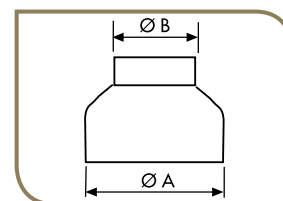

## Réductions coniques - RED

### Description

- Réduction conique

### Dimensions

- RED  $\varnothing A - \varnothing B$
- Mâle / Mâle

Référence	Code	$\varnothing A$ (mm)	$\varnothing B$ (mm)
RED 100/80	865 020	100	80
RED 125/80	864 321	125	80
RED 125/100	864 628	125	100
RED 160/80	865 021	160	80
RED 160/100	864 339	160	100
RED 160/125	860 702	160	125
RED 200/80	865 023	200	80
RED 200/100	865 022	200	100
RED 200/125	860 730	200	125
RED 200/160	860 701	200	160
RED 250/125	860 796	250	125
RED 250/160	860 797	250	160
RED 250/200	860 727	250	200
RED 315/125	864 333	315	125
RED 315/160	865 024	315	160
RED 315/200	860 728	315	200
RED 315/250	860 729	315	250
RED 355/125	865 026	355	125
RED 355/160	865 025	355	160
RED 355/200	864 452	355	200
RED 355/250	864 409	355	250
RED 355/315	864 358	355	315
RED 400/125	865 028	400	125
RED 400/160	865 027	400	160
RED 400/200	864 295	400	200
RED 400/250	864 382	400	250
RED 400/315	864 296	400	315
RED 400/355	864 407	400	355
RED 450/125	866 733	450	125
RED 450/160	866 734	450	160
RED 450/200	866 735	450	200
RED 450/250	865 030	450	250
RED 450/315	864 458	450	315
RED 450/355	865 029	450	355

### Dimensions

- BRT  $\varnothing$

Référence	Code	$\varnothing$ (mm)
BRT 80	864 634	80
BRT 100	865 071	100
BRT 125	864 465	125
BRT 160	864 436	160
BRT 200	864 454	200
BRT 250	864 322	250
BRT 315	864 343	315