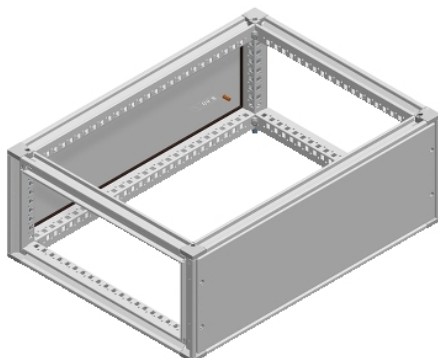

Fiche produit

Caractéristiques

NSYTBC336

Spacial - caisson à barres - 300x300x600mm

Principales

Gamme	Spacial
Catégorie d'accessoire / de pièce détachée	Distribution de puissance
Type de produit ou équipement	Caisson à barres
Anwendung	Polyvalent
Compatibilité de gamme	Spacial Spacial SF
Nennmaße des Gehäuses	-
Emplacement de montage	Sur dessus de l'enveloppe
Composition de l'appareil	1 châssis modulaire 1 joint d'étanchéité 2 face avant 4 anneaux
Quantité du lot	Lot de 1
Matière	Acier

Complémentaires

Couleur	Gris (RAL 7035)
Finition de la surface	Poudre époxy-polyester
Hauteur	301 mm
Largeur	300 mm
Profondeur	600 mm
Degré de protection IP	IP55 se conformer à CEI 60529

Emballage

Type d'emballage 1	PCE
Nombre d'unité par paquet	1
Poids de l'emballage (Kg)	15,8 kg
Hauteur de l'emballage 1	14 cm
Largeur de l'emballage 1	62 cm
Longueur de l'emballage 1	32 cm