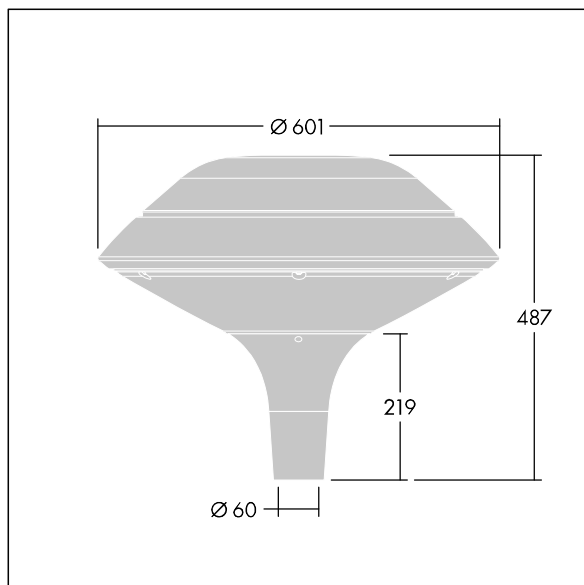

Plurio

Plurio Indirect : Lanterne LED décorative à montage top avec distribution Radialement symétrique. Driver avec 24 LED entraînés à 500mA. Classe électrique II, IP66, IK08. Base : coulé aluminium, thermopoudré gris anthracite 900 sablé. Chapeau : forme plat, aluminium, texturé gris anthracite 900 sablé. Diffuseur : anti-UV, transparent Polycarbonate (PC) avec prismes anti-éblouissement. Optique à réflecteur indirect Equipé d'un 50% circuit de réduction de puissance, qui entre en vigueur 3 heures avant et 5 heures après un minuit calculé. Il peut être désactivé à l'installation avec un interrupteur interne facilement accessible. Livré avec LED 4 000 K. Montage top sur mât de Ø 60mm.

Émissions lumineuses vers le haut inférieures à 1 %.

Dimensions : Ø601 x 487 mm
 Puissance du luminaire: 36 W
 Flux lumineux du luminaire: 4456 lm
 Efficacité lumineuse du luminaire: 124 lm/W
 Poids : 11 kg
 Scx : 0.167 m²

TLG_PLRL_F_IFC_ANT.jpg

TLG_PLRL_M_IFC_T60.wmf

TL_PLI24L50RS740U1.idt

Position de la lampe: STD - Standard
 Source lumineuse: LED
 Flux lumineux du luminaire*: 4456 lm
 Efficacité lumineuse du luminaire*: 124 lm/W
 Indice min. de rendu des couleurs: 70
 Convertisseur: 1 x 87500885 LCO 60/200-1050/100
 o4a NF C EXC3