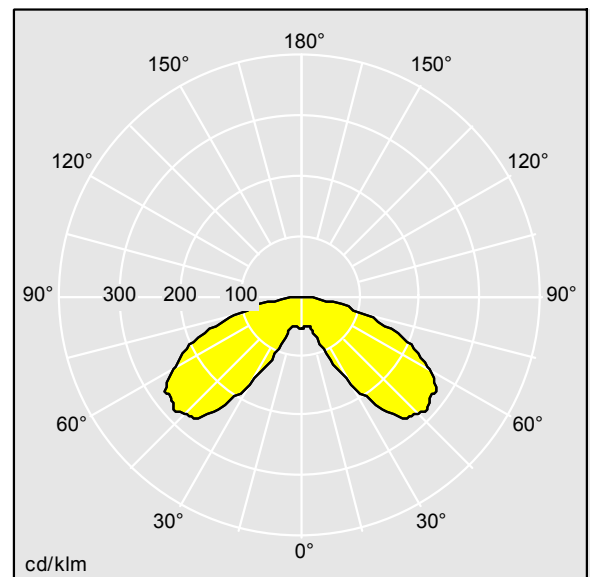

Plurio

Plurio Indirect : Lanterne LED décorative à montage top avec distribution Radialement symétrique. Driver avec 24 LED entraînés à 500mA. Classe électrique II, IP66, IK08. Base : coulé aluminium, thermopoudré gris anthracite 900 sablé. Chapeau : forme plat, aluminium, texturé gris anthracite 900 sablé. Diffuseur : anti-UV, transparent Polycarbonate (PC) avec prismes anti-éblouissement. Optique à réflecteur indirect Equipé d'un 50% circuit de réduction de puissance, qui entre en vigueur 3 heures avant et 5 heures après un minuit calculé. Il peut être désactivé à l'installation avec un interrupteur interne facilement accessible. Livré avec LED 4 000 K. Montage top sur mât de Ø 60mm.

Émissions lumineuses vers le haut inférieures à 1 %.

Dimensions : Ø601 x 487 mm
 Puissance du luminaire: 36 W
 Flux lumineux du luminaire: 4456 lm
 Efficacité lumineuse du luminaire: 124 lm/W
 Poids : 11 kg
 Scx : 0.167 m²

TLG_PLRL_F_IFC_ANT.jpg

TLG_PLRL_M_IFC_T60.wmf

TL_PLI24L50RS740U1.idt

Position de la lampe: STD - Standard
 Source lumineuse: LED
 Flux lumineux du luminaire*: 4456 lm
 Efficacité lumineuse du luminaire*: 124 lm/W
 Indice min. de rendu des couleurs: 70
 Convertisseur: 1 x 87500885 LCO 60/200-1050/100
 o4a NF C EXC3

Température de couleur*: 4000 Kelvin
 Tolérance de la couleur (MacAdam intial): 3
 Vie utile nominale (B10)*:
 L90 100000h à 25°C
 Puissance du luminaire*: 36 W
 Equipement: SETBP
 Rend.: 1,00 Rend. Sup.: 0,01 Rend. Inf.: 0,99