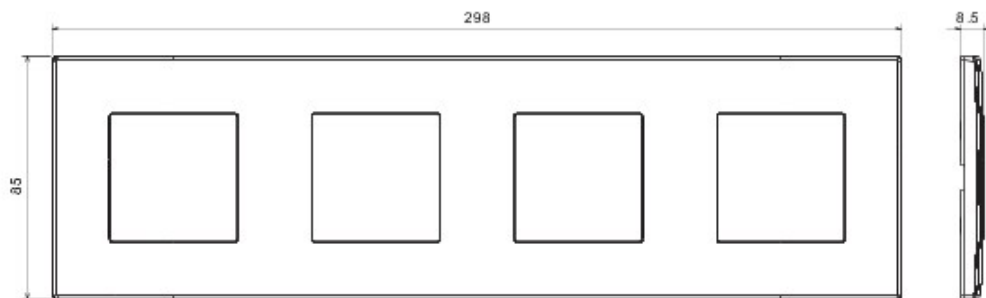

Appareillage résidentiel pour installation en boîte d'encastrement cloisons creuses ou maçonnerie, caractérisé par la sobriété et l'élégance de ses formes classiques. Les plaques en technopolymère sont disponibles en sept couleurs, de 1 poste (2 modules) à 5 postes (2+2+2+2 modules) et peuvent être installées indifféremment aussi bien en position horizontale qu'en verticale. La gamme, développée autour d'un ensemble de mécanismes monoblocs, est disponible en deux couleurs: blanc et ivoire, en finition brillante. Extensible grâce aux mécanismes modulaires de la gamme Chorus.

| | | | |
|---------------------------|----------------|--------------------------|-----------------------|
| Catégorie | Plaque | Couleur | Gris foncé |
| Matière | Technopolymère | Finition | Brillante |
| Description | 4 postes | Type | Horizontale/Verticale |
| Entraxe | 71 mm | Test du fil incandescent | 650 °C |
| Thermopression avec bille | 70 °C | Norme | EN 60669-1 |

DIMENSIONS

SYMBOLE TECHNIQUE

NORMES ET HOMOLOGATIONS