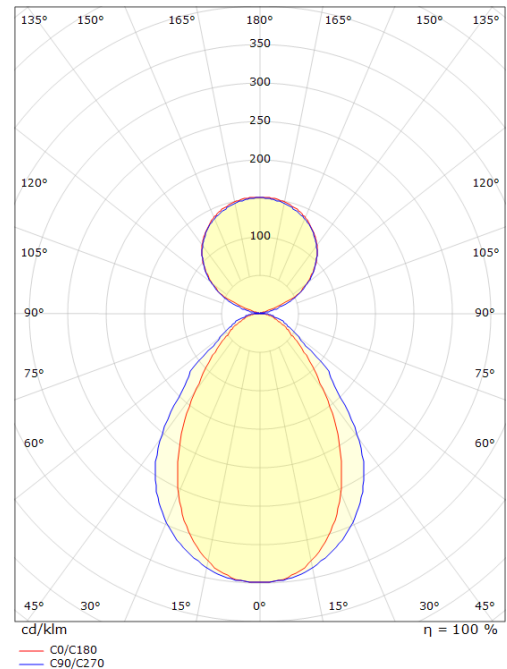

Codes-articles:

8246 086042

EAN:

5703821166119

Source lumineuse

Type de source lumineuse:	LED
Wattage:	27W
System wattage:	27.0W
Luminous flux:	3290lm
Efficacité:	122 lm/W
Tension:	230V
Température des couleurs:	3000K
Rendu des couleurs (CRI):	Ra>80
Facteur MacAdams:	SDCM: 3
Durée de vie:	L80/B10>50,000
Light distribution:	Direct/Indirect
Optique:	Lentille C, conique à prismes

Contrôle/Dimming

Type: Non dimmable

Protection

Classe Isolation:	Classe I
IP:	IP20
Ta nominal:	Ta=25°C

Énergie et approbations

Classe énergétique:	A++
Approbation:	CE

Matériaux et finition

Embase:	Feuille d'acier
Couleur:	Blanc (RAL 9010, brillance 25%)
Optique:	PMMA Polyméthacrylate de méthyle

Montage/Connexion

Montage:	Suspendu, Indoor
Wire set:	Kit de câble avec boucle M4 2x2 m
Câble:	Cable 3x0,75mm² 2,5m w/ Schuko white
Max. luminaires per circuit breaker:	B10: 19, B16: 30, C10: 31, C16: 51

Dimensions (mm)

Longueur (L):	1164
Largeur (W):	64
Hauteur (H):	80
Poids (brutto/netto):	5.5 / 5.3

Emballage

Dimensions de l'emballage: 1215 x 66 x 90

5 7 0 3 8 2 1 1 6 6 1 1 9