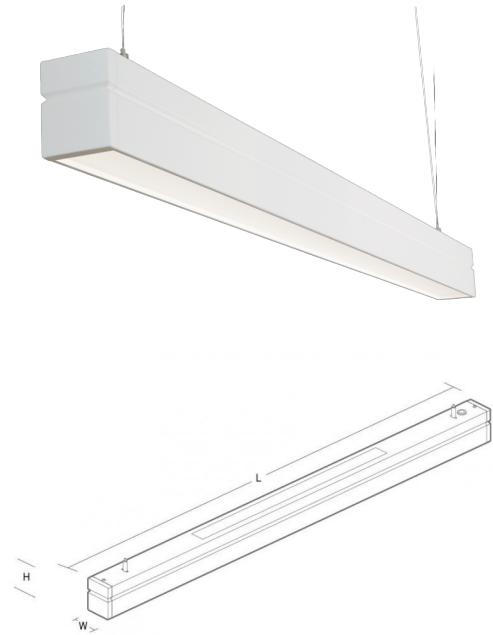

Codes-articles:

8246 086042

EAN:

5703821166119

Source lumineuse

Type de source lumineuse:	LED
Wattage:	27W
System wattage:	27.0W
Luminous flux:	3290lm
Efficacité:	122 lm/W
Tension:	230V
Température des couleurs:	3000K
Rendu des couleurs (CRI):	Ra>80
Facteur MacAdams:	SDCM: 3
Durée de vie:	L80/B10>50,000
Light distribution:	Direct/Indirect
Optique:	Lentille C, conique à prismes

Contrôle/Dimming

Type: Non dimmable

Protection

Classe Isolation:	Classe I
IP:	IP20
Ta nominal:	Ta=25°C

Énergie et approbations

Classe énergétique:	A++
Approbation:	CE

Matériaux et finition

Embase:	Feuille d'acier
Couleur:	Blanc (RAL 9010, brillance 25%)
Optique:	PMMA Polyméthacrylate de méthyle

Montage/Connexion

Montage:	Suspendu, Indoor
Wire set:	Kit de câble avec boucle M4 2x2 m
Câble:	Cable 3x0,75mm² 2,5m w/ Schuko white
Max. luminaires per circuit breaker:	B10: 19, B16: 30, C10: 31, C16: 51

Dimensions (mm)

Longueur (L):	1164
Largeur (W):	64
Hauteur (H):	80
Poids (brutto/netto):	5.5 / 5.3

Emballage

Dimensions de l'emballage: 1215 x 66 x 90

5 7 0 3 8 2 1 1 6 6 1 1 9