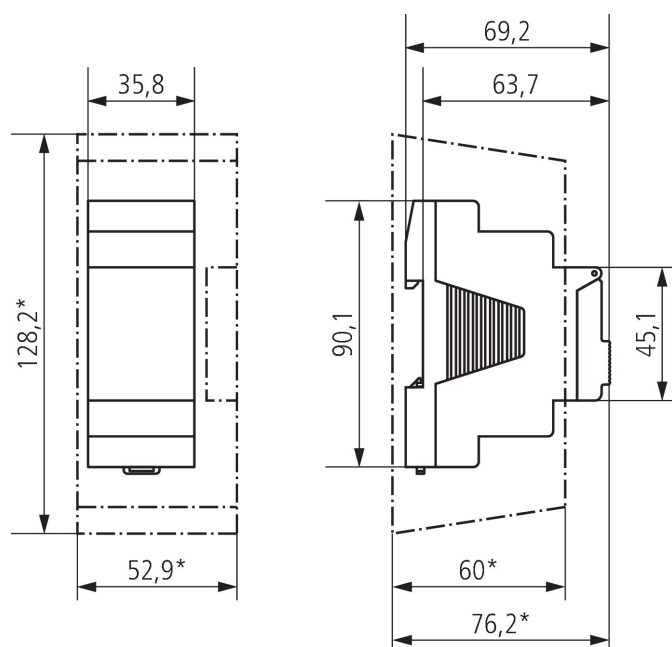

TR 611 top3 RC

N° de réf.: 6110330

theben

Schémas de raccordement

Plans d'encombrement

Accessoires

Cache-borne 35 mm
N° de réf.: 9070064

Antenne RC-DCF
N° de réf.: 9070410

Les données de charge sont déterminées avec des illuminants sélectionnés à titre d'exemple et sont donc des données typiques en raison du grand nombre de produits disponibles.

TR 611 top3 RC

N° de réf.: 6110330