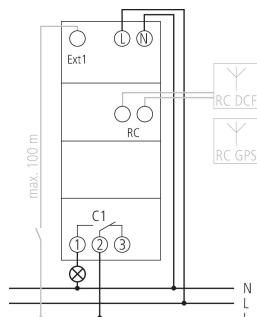

TR 611 top3 RC

N° de réf.: 6110330

theben

Contrôle du temps et de la lumière
Horloges programmables digitales

Caractéristiques techniques

TR 611 top3 RC		TR 611 top3 RC	
Tension d'alimentation	110 - 230 V AC	Lampe LED < 2 W	50 W
Fréquence	50 - 60 Hz	Lampe LED 2-8 W	600 W
Largeur	2 modules	Lampe LED > 8 W	600 W
Type de montage	Rail DIN	Courant de commutation	max. 800 A / 200 μs
Type de contact	Inverseur	Puissance de commutation min.	ca. 10 mA
Sortie de commutation	Indépendant des phases	Période de commutation minimale	1 s
SDistance d'ouverture de modifications ou d'erreurs	< 3 mm	Précision de marche à 25 °C	typique ± 0,25 s/jour (quartz) ou DCF77/GPS
Programme informations, consulter: www.theben.com	Programme hebdomadaire 30	Base de temps	Quartz/DCF77/GPS
Le Fonction de programme sont déterminées MARCHÉ / ARRÊT, Impulsion, Cycle	insérées à titre d'exemple et sont donc des	Consommation stand-by	~0,75 W
dNombre de canaux en raison du grand nombre de produits disponibles.		Type de raccordement	Bornes à ressort DuoFix
Entrées externes	1	Externe Antenne anschließbar	✓
Nombre d'emplacements de mémoire	84		

TR 611 top3 RC

N° de réf.: 6110330

theben

Schémas de raccordement

Plans d'encombrement

Accessoires

Cache-borne 35 mm
N° de réf.: 9070064

Antenne RC-DCF
N° de réf.: 9070410

Les données de charge sont déterminées avec des illuminants sélectionnés à titre d'exemple et sont donc des données typiques en raison du grand nombre de produits disponibles.

TR 611 top3 RC

N° de réf.: 6110330