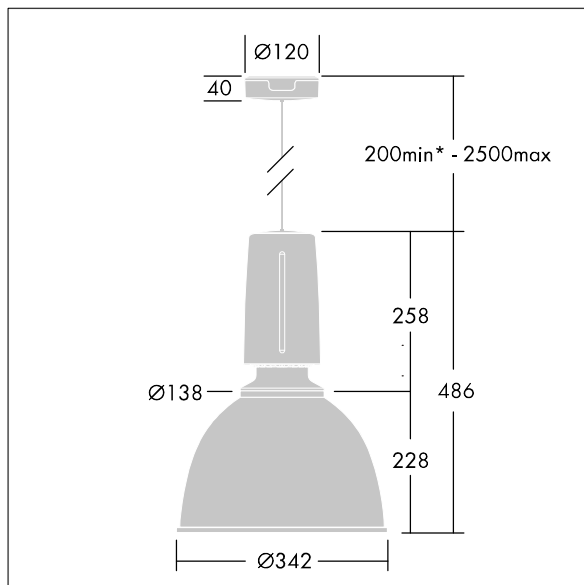

Glacier II

THORN

96632402 GLAC2 L LED3 5000-830 HFIX EC GY AL GY

Glacier II

Suspension LED moderne et efficace. Convient pour les installations de secours avec batterie centrale Appareillage gradable DALI. Boîtier : aluminium injecté avec finition gris satiné. Réflecteur : gris aluminium avec fixation au boîtier de type baïonnette. Classe électrique I, IP20. Suspension par câble unique réglable 2,5m (fourni). Pré-câblé avec un câble tressé en silicone ignifuge, 5 P 0,75 mm². Livré avec LED 3 000 K

Dimensions : Ø340/140 x 485 mm
Puissance du luminaire: 45 W
Poids : 4,8 kg

TLG_GLCL_F_L_GYALGY.jpg

TLG_GLCR_M_LED.wmf

TLG_SP_0042935_G7.ltd

Position de la lampe: STD - Standard
Source lumineuse: LED
Flux lumineux du luminaire*: 4800 lm
Efficacité lumineuse du luminaire*: 107 lm/W
Indice min. de rendu des couleurs: 80
Convertisseur: 1 x 28000666 LCA 45W 500-1400mA
one4all C PRE
Température de couleur: 3000 Kelvin

Tolérance de la couleur (MacAdam intial): 3
Durée de vie utile médiane*:
L80 50000h à 25°C
Puissance du luminaire*: 45 W Facteur de puissance
= 0,96
Puissance de veille*: 0,2 W
Equipement: DA2 graduable jusque 1%
Catégorie de maintenance: C - Réflecteur fermé sur le haut
Rend.: 1,00 Rend. Sup.: 0,00 Rend. Inf.: 1,00