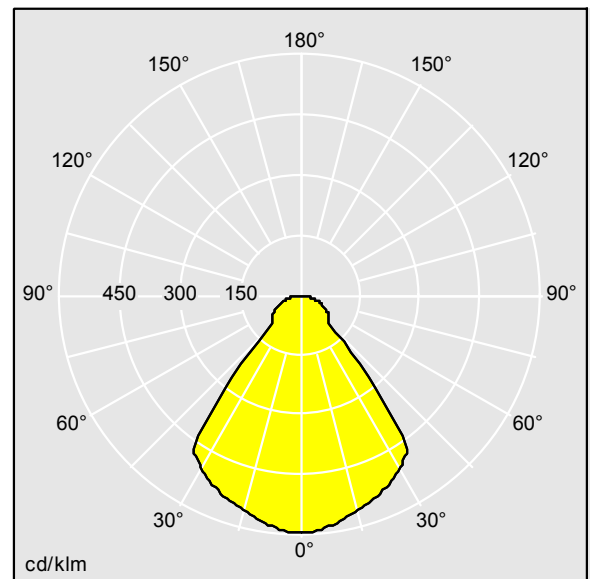

Glacier II

THORN

96632402 GLAC2 L LED3 5000-830 HFIX EC GY AL GY

Glacier II

Suspension LED moderne et efficace. Convient pour les installations de secours avec batterie centrale Appareillage gradable DALI. Boîtier : aluminium injecté avec finition gris satiné. Réflecteur : gris aluminium avec fixation au boîtier de type baïonnette. Classe électrique I, IP20. Suspension par câble unique réglable 2,5m (fourni). Pré-câblé avec un câble tressé en silicone ignifuge, 5 P 0,75 mm². Livré avec LED 3 000 K

Dimensions : Ø340/140 x 485 mm
Puissance du luminaire: 45 W
Poids : 4,8 kg

TLG_GLCL_F_L_GYALGY.jpg

TLG_GLCR_M_LED.wmf

TLG_SP_0042935_G7.ltd

Position de la lampe: STD - Standard
Source lumineuse: LED
Flux lumineux du luminaire*: 4800 lm
Efficacité lumineuse du luminaire*: 107 lm/W
Indice min. de rendu des couleurs: 80
Convertisseur: 1 x 28000666 LCA 45W 500-1400mA
one4all C PRE
Température de couleur: 3000 Kelvin

Tolérance de la couleur (MacAdam intial): 3
Durée de vie utile médiane*:
L80 50000h à 25°C
Puissance du luminaire*: 45 W Facteur de puissance
= 0,96
Puissance de veille*: 0,2 W
Equipement: DA2 graduable jusque 1%
Catégorie de maintenance: C - Réflecteur fermé sur le haut
Rend.: 1,00 Rend. Sup.: 0,00 Rend. Inf.: 1,00