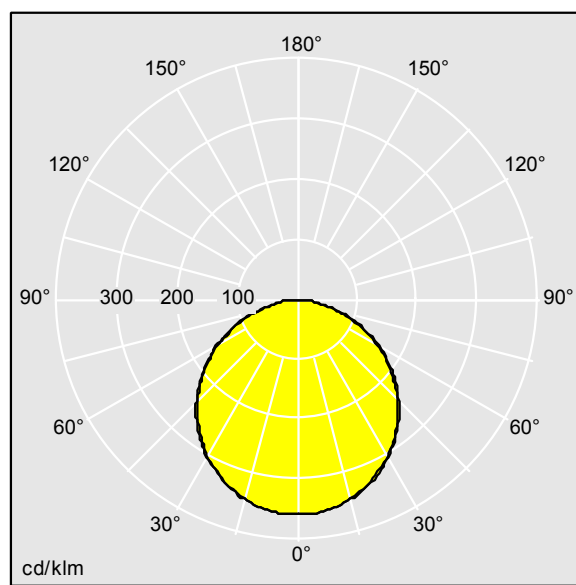

96633061 DUROLIGHT-S 4100-840 HF L1350

LED 38W DURO_S_12-840	IP65	IK10	⏚	CE	⚡	☀️	850°C	170Nm	Ta-25 +50
-----------------------	------	------	---	----	---	----	-------	-------	--------------

Durolight

Luminaire LED anti-vandale Monté en plafonnier.
 Electronique, non gradable. IP65, IK10 jusqu'à 170 joules,
 Classe électrique I. Corps : tôle d'acier 2mm laqué blanc
 (similaire à RAL9016). Joint : Mousse de polyuréthane anti-
 vieillissement. Diffuseur : Polycarbonate (PC) de 3mm d'
 épaisseur avec résistance exceptionnelle aux impacts, et
 fixé par des vis anti-vandales à deux trous en Acier inox.
 Livré avec LED 4 000 K

Dimensions : 1350 x 290 x 66 mm
 Puissance du luminaire: 38 W
 Flux lumineux du luminaire: 4100 lm
 Efficacité lumineuse du luminaire: 108 lm/W
 Poids : 15 kg

TLG_DURO_F_MCE.jpg

TLG_DURO_M_LDS.wmf

TLTP_DURO_S_1350-840.ltd

Position de la lampe: STD - Standard
 Source lumineuse: LED
 Flux lumineux du luminaire*: 4100 lm
 Efficacité lumineuse du luminaire*: 108 lm/W
 Indice min. de rendu des couleurs: 80
 Température de couleur: 4000 Kelvin
 Rend.: 1,00 Rend. Sup.: 0,00 Rend. Inf.: 1,00