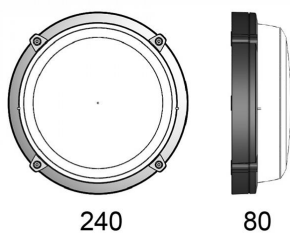

122831 Protect 2.0 Ring LED 8W 4000K Alu Na.

Numéro d'article 144428

DEFA Protect 2.0 Round Ring LED 8W 4000K 620lm LightAdjust 8 étapes 230V/AC IP65 IK10 Corps Natural Aluminium Opale diffuseur Résistant aux vandalismes

Le DEFA Protect est un luminaire d'extérieur à LED de qualité anti-vandalisme. Il est en aluminium moulé sous haute pression. Le capuchon opale est en polycarbonate résistant aux UV et au vandalisme. L'anneau avant est fixé avec quatre vis Torx en acier inoxydable avec un traitement d'étanchéité Delta. IP65, Durée de vie L80B50 62.000 heures. Applications: parkings, extérieurs, entrées, escaliers, zones piétonnes, passages souterrains et tunnels. LightAdjust permet de régler le niveau de lumière préféré (lumen) en 8 étapes. Par défaut, les hublots sont réglés sur le niveau de lumen le plus élevé.