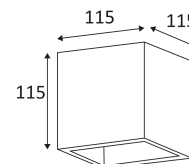

GIPS 115 G9

- Applique murale décorative.
- Peut être peinte avec utilisation préalable d'un primaire.
- Eclairage "up&down".

CODE	MATIÈRE	SOCKET	AC	Watt Max	LAMPE
MA8127	PLATRE	G9	AC 230V	40W	QT14

Montage sur un mur uniquement. Ce luminaire éclaire avec 2 zones d'éclairage.