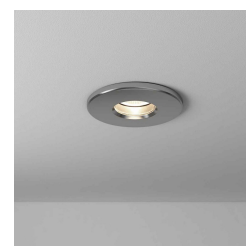

DROP ROND-GU10-IP65-CHROME

BL000030

INTÉRIEUR > Spot Encastré

Gamme de spot encastré pour GU10, IP65, fermeture en verre trempé. Finition chrome, blanche ou noire. Source non incluse.

Domaines d'application

- Pièces de vie
- Cuisine
- Salle de bains
- Chambre
- Bureau Maison
- Couloir

Données électriques

Puissance totale (W)	-
Tension nominale (V)	230V
Distorsion harmonique	-
Facteur de puissance	>GU10
Fréquence(s) réseau	50Hz
Classe électrique	II
Dimmable	Non

Diamètre (mm)	85
Hauteur (mm)	90
Diamètre d'encastrement (mm)	Min. : 68 Max. : 68
Poids (kg)	-
Profondeur d'encastrement sous BA13	-
Longueur de câble	-
Couleur de produit	Chrome
Indice de protection IK	IK08
Test au fil incandescent	650°C
Indice(s) de protection IP	IP65 facade
Plage de température d'utilisation	-
Matériaux de corps	Aluminium
Matériau diffuseurs	Verre trempé
Alimentation incluse	Non
Recouvrable	Non recouvrable