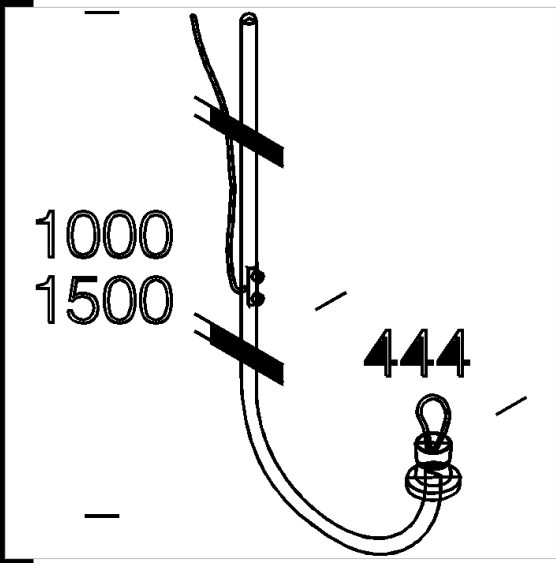

3DM
- disano_1362_426906_00.3dm

1362 bras vers le haut

En acier tropicalisé Ø 30, peint par cataphorèse époxy, de couleur noire avec finition bossée, résine polyuréthane.
Câble électrique au silicone avec gaine PVC 3x0,75 déjà inséré.

Code	Kg	WTot	Couleur
426902-00	2.90	0 W	NOIR
426901-00	2.30	0 W	NOIR
426906-00	2.30	0 W	GREY9007
426907-00	2.90	0 W	GREY9007

Pôles

- 1408 poteau strié ø 100 avec

- 1409 poteau strié ø100

Produits

- 1203 Kenia

- 1502 Polar

- 1320 Grande base

- 1214 Clima

- 1313 Base aluminium - câblage CNRL

- 1313 Base aluminium - câblage S/CNR

- 1504 Clima

- 1514 Clima pour zone 1

- 1202 Polar

- 1335 Globo LED contre la pollution lumineuse

- 1221 Bastia

- 1204 Clima

Le flux lumineux mentionné est le flux lumineux sortant du luminaire, avec une tolérance de $\pm 10\%$ par rapport à la valeur indiquée. Les W totaux expriment la puissance totale consommée par le système avec une tolérance maximale de 10 %