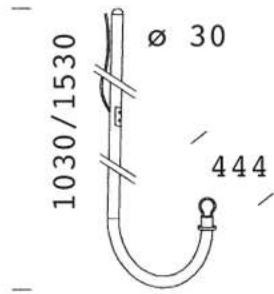

3DM
- disano_1362_426906_00.3dm

1362 bras vers le haut

En acier tropicalisé Ø 30, peint par cataphorèse époxy, de couleur noire avec finition bossée, résine polyuréthane.
Câble électrique au silicone avec gaine PVC 3x0,75 déjà inséré.

Code	Kg	WTot	Couleur
426902-00	2.90	0 W	NOIR
426901-00	2.30	0 W	NOIR
426906-00	2.30	0 W	GREY9007
426907-00	2.90	0 W	GREY9007

Pôles

- 1408 poteau strié ø 100 avec

- 1409 poteau strié ø100

Produits

- 1203 Kenia

- 1335 Globo LED contre la pollution lumineuse

- 1221 Bastia

- 1204 Clima

Le flux lumineux mentionné est le flux lumineux sortant du luminaire, avec une tolérance de $\pm 10\%$ par rapport à la valeur indiquée. Les W totaux expriment la puissance totale consommée par le système avec une tolérance maximale de 10 %