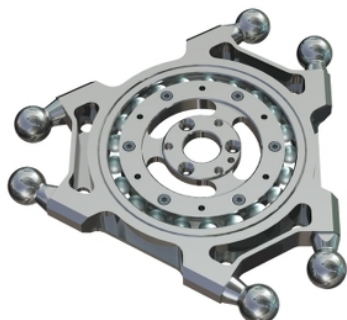

Fiche produit

Caractéristiques

VRKP4YYYYYY00005

PIECES DE RECHANGES P4, P LAQUE PARALLEL

Principales

| | |
|--|------------------|
| Compatibilité de gamme | PacDrive 3 |
| Type de produit ou équipement | Plaque parallèle |
| Catégorie d'accessoire / de pièce détachée | Pièces détachées |
| Nom de l'appareil | VRKP4 |
| Conformité | Delta robot P4 |

Complémentaires

| | |
|--------------------|-------------|
| Composition du kit | 1 roulement |
| Quantité du lot | Lot de 1 |

Emballage

| | |
|---------------------------|-------|
| Type d'emballage 1 | PCE |
| Nombre d'unité par paquet | 1 |
| Poids de l'emballage (Kg) | 960 g |
| Hauteur de l'emballage 1 | 8 cm |
| Largeur de l'emballage 1 | 25 cm |
| Longueur de l'emballage 1 | 25 cm |