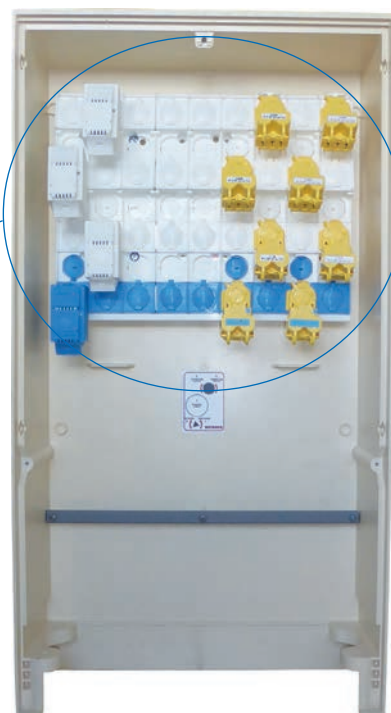

Bornes REMBT forain

Borne REMBT branchement forain 450 - 6 départs (CB040)

Jeu de 4 RBDD 35² 3 départs forains (CB041)

Borne REMBT branchement forain 300 - 3 départs (CB039)

utilisation

Ces produits permettent de raccorder, de façon sûre au réseau, des coffrets de branchement provisoire, lors des foires, marchés de Noël ou fêtes foraine. Avec ces émergences, l'indice IP23C est respecté durant toute la durée du raccordement.

description

Les bornes de branchement forain existent en 2 largeurs 300 et 450.

Ils se composent :

- d'enveloppes polyester REMBT 300 ou 450 de couleur ivoire,
- de plinthes spécifiques permettant le passage sous gaine de Ø 40 mm des câbles venant des coffrets de branchement provisoires en assurant un indice de protection IP23C selon la norme NF EN 60529,
- d'un jeu de barre REMBT équipé d'un jeu RRD permettant de se relier au réseau et d'un (version 300) ou deux (version 450) jeux de raccord de branchement direct à dénudage (RBDD).

Le jeu de RBDD permet de raccorder jusqu'à 3 coffrets de branchement provisoire mono ou tri. Il accepte des câbles cuivre ou aluminium (NF C32-321) de section comprise entre 6² et 35².

Modèle 300	Modèle 450
1 JDB 300	1 JDB 450
1 RRD 150	1 RRD 240
1 RBDD	2 RBDD

dimensions

* Hauteur hors sol
** Profondeur d'encastrement = 195

Principe de fonctionnement

- Les enveloppes s'installent comme à l'usage (REMBT classique).
- On raccorde le réseau sur le jeu de RRD comme à l'usage.
- On ouvre une trappe afin de faire pénétrer le câble départ branchement sous gaine dans l'enveloppe.
- On connecte les câbles sur les RBDD (connexion à dénudage 6 à 35²).
- Grâce à la molette, on referme chaque trappe sur la gaine puis on verrouille et on scelle avec les vis triangles.
- On referme le panneau.