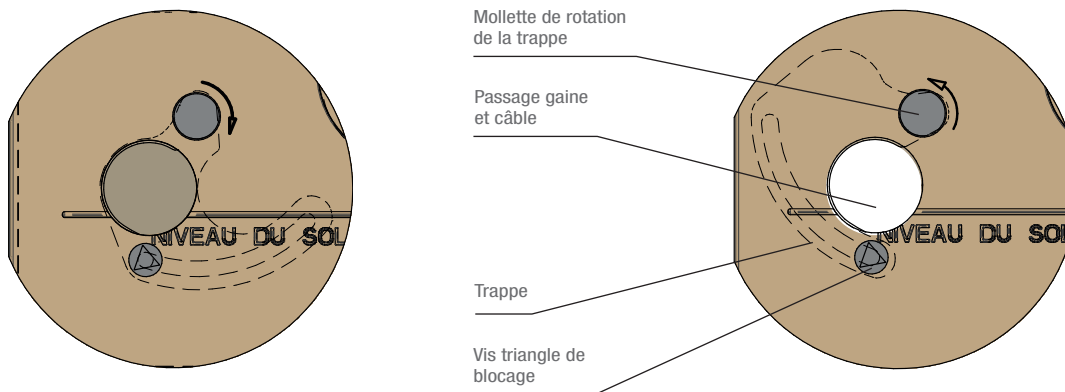

Bornes REMBT forain

Borne REMBT branchement forain 450 - 6 départs (CB040)

Jeu de 4 RBDD 35² 3 départs forains (CB041)

Borne REMBT branchement forain 300 - 3 départs (CB039)

utilisation

Ces produits permettent de raccorder, de façon sûre au réseau, des coffrets de branchement provisoire, lors des foires, marchés de Noël ou fêtes foraine. Avec ces émergences, l'indice IP23C est respecté durant toute la durée du raccordement.

description

Les bornes de branchement forain existent en 2 largeurs 300 et 450.

Ils se composent :

- d'enveloppes polyester REMBT 300 ou 450 de couleur ivoire,
- de plinthes spécifiques permettant le passage sous gaine de Ø 40 mm des câbles venant des coffrets de branchement provisoires en assurant un indice de protection IP23C selon la norme NF EN 60529,
- d'un jeu de barre REMBT équipé d'un jeu RRD permettant de se relier au réseau et d'un (version 300) ou deux (version 450) jeux de raccord de branchement direct à dénudage (RBDD).

Le jeu de RBDD permet de raccorder jusqu'à 3 coffrets de branchement provisoire mono ou tri. Il accepte des câbles cuivre ou aluminium (NF C32-321) de section comprise entre 6² et 35².

Modèle 300	Modèle 450
1 JDB 300	1 JDB 450
1 RRD 150	1 RRD 240
1 RBDD	2 RBDD

dimensions

* Hauteur hors sol
** Profondeur d'encastrement = 195

Principe de fonctionnement

- Les enveloppes s'installent comme à l'usage (REMBT classique).
- On raccorde le réseau sur le jeu de RRD comme à l'usage.
- On ouvre une trappe afin de faire pénétrer le câble départ branchement sous gaine dans l'enveloppe.
- On connecte les câbles sur les RBDD (connexion à dénudage 6 à 35²).
- Grâce à la molette, on referme chaque trappe sur la gaine puis on verrouille et on scelle avec les vis triangles.
- On referme le panneau.