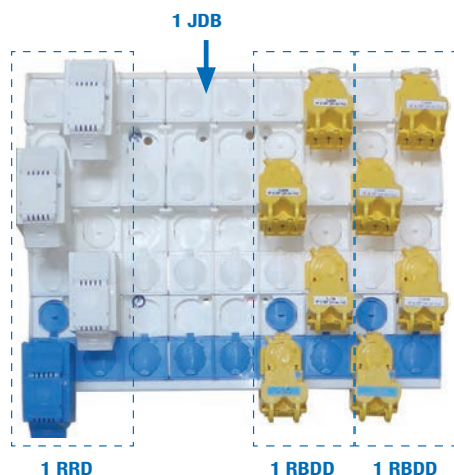

Bornes REMBT forain

Borne REMBT branchement forain 450 - 6 départs (CB040)

Jeu de 4 RBDD 35² 3 départs forains (CB041)

Borne REMBT branchement forain 300 - 3 départs (CB039)

utilisation

Ces produits permettent de raccorder, de façon sûre au réseau, des coffrets de branchement provisoire, lors des foires, marchés de Noël ou fêtes foraine. Avec ces émergences, l'indice IP23C est respecté durant toute la durée du raccordement.

description

Les bornes de branchement forain existent en 2 largeurs 300 et 450.

Ils se composent :

- d'enveloppes polyester REMBT 300 ou 450 de couleur ivoire,
- de plinthes spécifiques permettant le passage sous gaine de Ø 40 mm des câbles venant des coffrets de branchement provisoires en assurant un indice de protection IP23C selon la norme NF EN 60529,
- d'un jeu de barre REMBT équipé d'un jeu RRD permettant de se relier au réseau et d'un (version 300) ou deux (version 450) jeux de raccord de branchement direct à dénudage (RBDD).

Le jeu de RBDD permet de raccorder jusqu'à 3 coffrets de branchement provisoire mono ou tri. Il accepte des câbles cuivre ou aluminium (NF C32-321) de section comprise entre 6² et 35².

Modèle 300	Modèle 450
1 JDB 300	1 JDB 450
1 RRD 150	1 RRD 240
1 RBDD	2 RBDD

dimensions

* Hauteur hors sol
** Profondeur d'encastrement = 195

Principe de fonctionnement

- Les enveloppes s'installent comme à l'usage (REMBT classique).
- On raccorde le réseau sur le jeu de RRD comme à l'usage.
- On ouvre une trappe afin de faire pénétrer le câble départ branchement sous gaine dans l'enveloppe.
- On connecte les câbles sur les RBDD (connexion à dénudage 6 à 35²).
- Grâce à la molette, on referme chaque trappe sur la gaine puis on verrouille et on scelle avec les vis triangles.
- On referme le panneau.