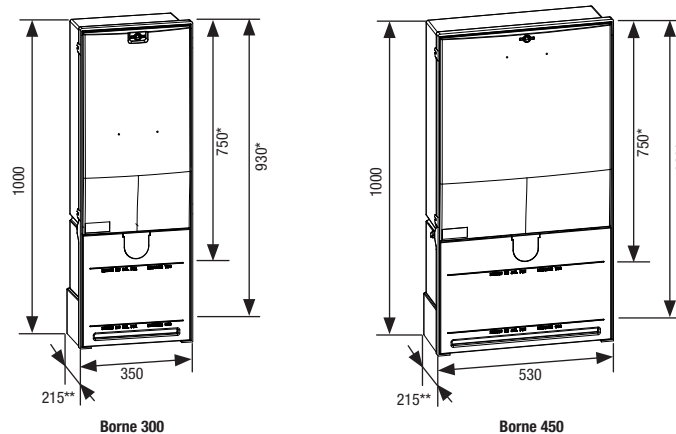

Bornes REMBT forain

Borne REMBT branchement forain 450 - 6 départs (CB040)

Jeu de 4 RBDD 35² 3 départs forains (CB041)

Borne REMBT branchement forain 300 - 3 départs (CB039)

utilisation

Ces produits permettent de raccorder, de façon sûre au réseau, des coffrets de branchement provisoire, lors des foires, marchés de Noël ou fêtes foraine. Avec ces émergences, l'indice IP23C est respecté durant toute la durée du raccordement.

description

Les bornes de branchement forain existent en 2 largeurs 300 et 450.

Ils se composent :

- d'enveloppes polyester REMBT 300 ou 450 de couleur ivoire,
- de plinthes spécifiques permettant le passage sous gaine de Ø 40 mm des câbles venant des coffrets de branchement provisoires en assurant un indice de protection IP23C selon la norme NF EN 60529,
- d'un jeu de barre REMBT équipé d'un jeu RRD permettant de se relier au réseau et d'un (version 300) ou deux (version 450) jeux de raccord de branchement direct à dénudage (RBDD).

Le jeu de RBDD permet de raccorder jusqu'à 3 coffrets de branchement provisoire mono ou tri. Il accepte des câbles cuivre ou aluminium (NF C32-321) de section comprise entre 6² et 35².

Modèle 300	Modèle 450
1 JDB 300	1 JDB 450
1 RRD 150	1 RRD 240
1 RBDD	2 RBDD

dimensions

* Hauteur hors sol
** Profondeur d'encastrement = 195

Principe de fonctionnement

- Les enveloppes s'installent comme à l'usage (REMBT classique).
- On raccorde le réseau sur le jeu de RRD comme à l'usage.
- On ouvre une trappe afin de faire pénétrer le câble départ branchement sous gaine dans l'enveloppe.
- On connecte les câbles sur les RBDD (connexion à dénudage 6 à 35²).
- Grâce à la molette, on referme chaque trappe sur la gaine puis on verrouille et on scelle avec les vis triangles.
- On referme le panneau.