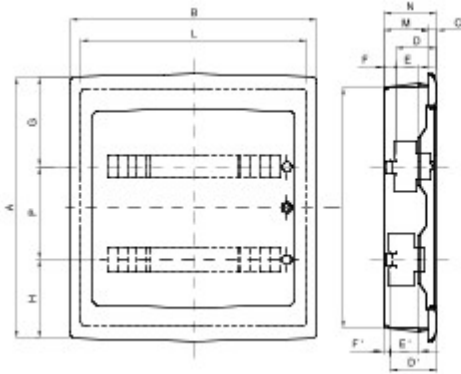

Les coffrets encastrables avec protection IP40 sont disponibles dans différentes tailles allant de 8 à 72 modules, et sont équipés de borniers multipolaires de câblage à vis, 80 A, IP20.. Ils sont disponibles avec une porte transparente fumée (particulièrement adaptée pour le secteur commercial et industriel) ou une porte pleine (idéale pour les applications domotiques). Les borniers permettent de créer un câblage simple et net en réduisant le temps d'installation du coffret..

Classe isolement	II (selon norme IEC 61140)	Couleur	Blanc RAL 9016
Dim. externes LxHxP (mm)	465x680x95	Indice de protection	IP40
Installation	Pour maçonnerie	Puissance dissipée (W)	62
Résistance aux chocs	IK08	Tension nominale	400 V
Couleur porte	Pleine	Borniers	80 A - IP20 à vis
Nb mod. EN 50022	54 (18x3)	Courant nominal	125 A
Test du fil incandescent	650 °C	Température d'utilisation	-15 à +60°C
Caractéristique matière	Sans halogène selon norme EN 60754-2	Electrocod	0311
Thermopression avec bille	70 °C	Norme	EN 60670-1 (CEI 23-48) IEC60670-24 CEI 23-49
Tension d'isolation	750 V	Pôle 1 (mm²)	N/T 3x[(3x16) + (17x10)]
Pôle 2 (mm²)	N/T 3x[(3x16) + (17x10)]		

DIMENSIONS

		A	B	C	N	D	E	F	G	H	P	D	E	F	I	L	M
24M	GW 40 606	420	330	16	101	75	48	17	148	122	60	-	-	-	380	290	85
	GW 40 886																
36M	GW 40 609	505	465	16	101	75	48	17	175	155	175	-	-	-	465	427	85
	GW 40 889																
54M	GW 40 610	680	465	25	120	75	48	37	175	155	175	101	74	11	630	415	95
	GW 40 890																
72M	GW 40 611	880	465	25	120	75	48	37	175	155	175	101	74	11	805	415	95
	GW 40 891																