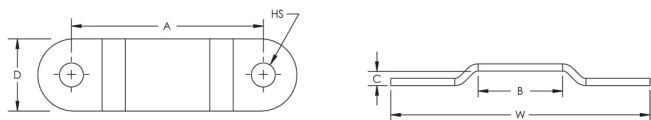

ATTACHE-RUBAN À DEUX TROUS, CUIVRE, 25 X 3 MM TAPE, NU, 65 MM

CATALOG NUMBER

TAPC253

FEATURES

Fixe en sécurité les conducteurs de protection contre la foudre et les empêche de bouger

Fixé mécaniquement à l'aide de vis et de clous

CARACTÉRISTIQUES DU PRODUIT

Article Number: 711570

Material: Cuivre

Tape Size: 25 x 3-mm

Tape Type: Nu

Depth: 15-mm

Width: 65-mm

Hole Size: 7-mm

A: 44-mm

B: 25-mm

C: 3-mm

Unit Weight: 0,5-kg

DIAGRAMS

AVERTISSEMENT

Les produits nVent doivent être installés et utilisés conformément aux consignes figurant dans les fiches d'instructions et les documents de formation des produits nVent. Les fiches d'instructions sont disponibles à l'adresse suivante: www.nvent.com et auprès de votre représentant du service client nVent. Une mauvaise installation, une utilisation incorrecte, une application erronée ou toute autre forme de non-respect scrupuleux des instructions et avertissements de nVent peuvent entraîner un dysfonctionnement du produit, des dommages matériels, des lésions corporelles graves et le décès et/ou annuler votre garantie.