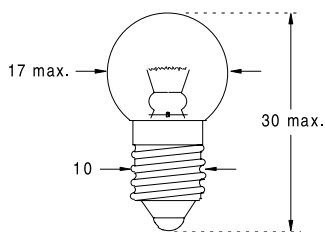

A1/66

E10 KRYPTON
Ø 15 x 29 mm / Ø 17 x 30 mm max. (pour les blocs de sécurité et casques) / (for security blocs and miner helmet)

CODE STOCK PART NUMBER	RÉFÉRENCE	VOLTS	A	WATTS	FLUX LUMENS	DURÉE DE VIE AC LIFE
---------------------------	-----------	-------	---	-------	----------------	-------------------------

E10 KRYPTON Ø 17 x 30 mm

115018	E 245	2,4	1	2,4	19,5	100
115020	E 243	2,4	1,25	3	26	100
115021	E 354	3,6	0,25	0,9	-	500
115038	E 356 K	3,6	0,45	1,62	14,5	100
115036	E 355	3,6	0,5	1,8	20	100
115039	E 358 K	3,6	0,60	2,16	20	100
115037	E 360 K	3,6	1	3,6	40	100
115028	E 362	3,75	0,9	3,4	31	500
115027	E 363	3,75	1,5	5,6	-	500
115029	E 364	4	0,55	1,82	19	500
115030	E 157	4	0,8	3,2	30	500
115013	E 486 K	4,8	0,6	2,9	31	100
115025	E 415	6	0,45	2,70	30	100
115017	E 416	6	0,5	3	25	500
115031	E 417	6	0,9	5,4	62	500
115032	E 418	6	1	6	31	500

E10 KRYPTON Ø 15 x 29 mm

115050	E 25060	2,5	0,6	1,5	11	100
115051	E 36090	3,6	0,9	3,2	42	100
115040	E 5951	3,95	0,8	3,16	29	750
115042	E 5953	4	0,67	2,68	27	400
115044	E 5954	4	0,8	3,2	33	400
115046	E 5956	4	1,0	4	45	400
114966	E 2805	24	0,2	5	-	100