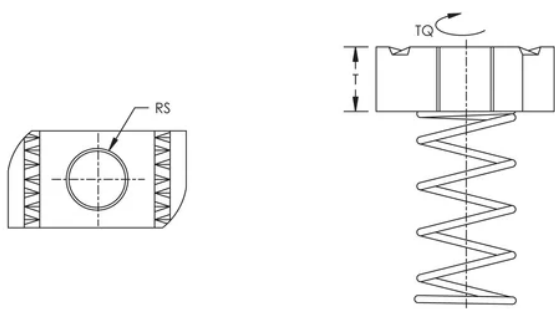

Résistance à l'arrachement			
Numéro d'article	Épaisseur du rail		
	2,5 mm	2 mm	1,5 mm
SPRAM6xx	2000 N	2000 N	2000 N
SPRAM8xx	3330 N	3330 N	3330 N
SPRAM10xx	4890 N	4440 N	4440 N
SPRAM12xx	4890 N	4660 N	4440 N
SPRAM12Txx	5670 N	5050 N	4440 N

DIAGRAMS

AVERTISSEMENT

Les produits nVent doivent être installés et utilisés conformément aux consignes figurant dans les fiches d'instructions et les documents de formation des produits nVent. Les fiches d'instructions sont disponibles à l'adresse suivante: www.nvent.com et auprès de votre représentant du service client nVent. Une mauvaise installation, une utilisation incorrecte, une application erronée ou toute autre forme de non-respect scrupuleux des instructions et avertissements de nVent peuvent entraîner un dysfonctionnement du produit, des dommages matériels, des lésions corporelles graves et le décès et/ou annuler votre garantie.

Amérique du Nord

+1.800.753.9221
Option 1 – Customer Care
Option 2 – Technical Support

Europe

Netherlands:
+31 800-0200135
France:
+33 800 901 793

Europe

Germany:
800 1890272
Other Countries:
+31 13 5835404

APAC

Shanghai:
+ 86 21 2412 1618/19
Sydney:
+61 2 9751 8500

Our powerful portfolio of brands:
nVent.com **CADDY ERICO HOFFMAN RAYCHEM SCHROFF**
TRACER