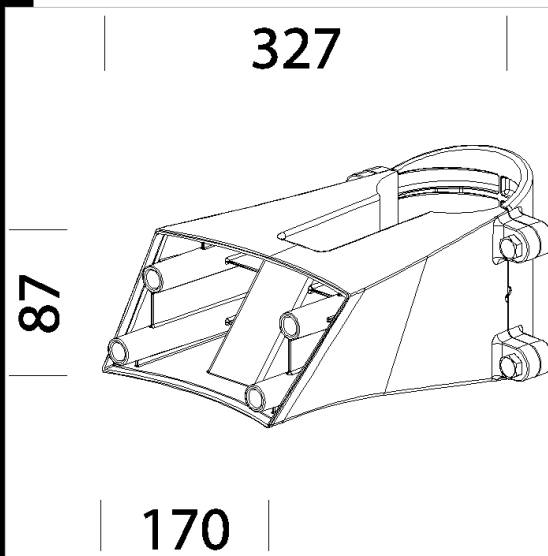

Télécharger

DXF 2D
- 281.dxf

Code	Kg	WTot	Couleur
991432-00	3.12	0 W	GRAPHITE

Pôles

- 1487 poteau à enterrer -

Produits

- 3302 Visconti 3

- 3304 Visconti 5

- 3305 Visconti 6 - Bike Trails

- 3308 Visconti 9 LED - diffusant

- 3309 Visconti 10 LED - Bike Trails

- 3306 Visconti 7 LED - type routier

- 3311 Visconti 12 - STWB

Le flux lumineux mentionné est le flux lumineux sortant du luminaire, avec une tolérance de $\pm 10\%$ par rapport à la valeur indiquée. Les W totaux expriment la puissance totale consommée par le système avec une tolérance maximale de 10 %