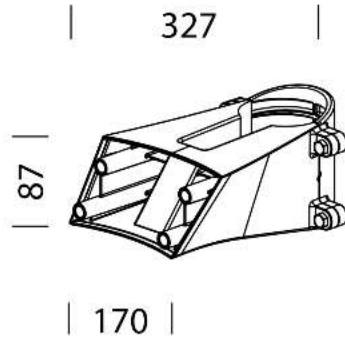

Télécharger

DXF 2D
- 281.dxf

Code	Kg	WTot	Couleur
991432-00	3.12	0 W	GRAPHITE

Pôles

- 1487 poteau à enterrer -

Produits

- 3302 Visconti 3

- 3304 Visconti 5

- 3305 Visconti 6 - Bike Trails

- 3308 Visconti 9 LED - diffusant

- 3309 Visconti 10 LED - Bike Trails

- 3306 Visconti 7 LED - type routier

- 3311 Visconti 12 - STWB

Le flux lumineux mentionné est le flux lumineux sortant du luminaire, avec une tolérance de $\pm 10\%$ par rapport à la valeur indiquée. Les W totaux expriment la puissance totale consommée par le système avec une tolérance maximale de 10 %