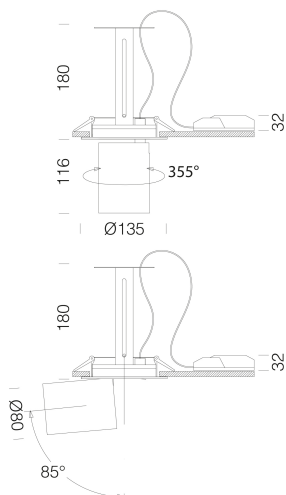

Asso C - Big downlight

Code: 22043714-00

MATÉRIAUX ET COULEURS

Corps	aluminium moulé sous pression avec ressorts pour encastrement.
Optique	aluminium glacé haute performance, anti-éblouissement.
Peinture	poudre à base de résine époxy-polyester résistante aux rayons UV.
Couleur	Blanc
Matériel	ressorts de fixation au faux-plafond en fil d'acier galvanisé.

NORMES ET CONFORMITÉ

Classe de sécurité photobiologique	RG0
Marquages et essais	CE
Normes de référence	NF EN 60598-1. Degré de protection selon la norme NF EN 60529.

GARANTIE

Garantie après-vente	2 yr

TÉLÉCHARGEMENT

MONTAGES

[InstructionsMontage ASSO C rev5.pdf](#)

DESSINS

[DessinTechnique assocbig.dxf](#)