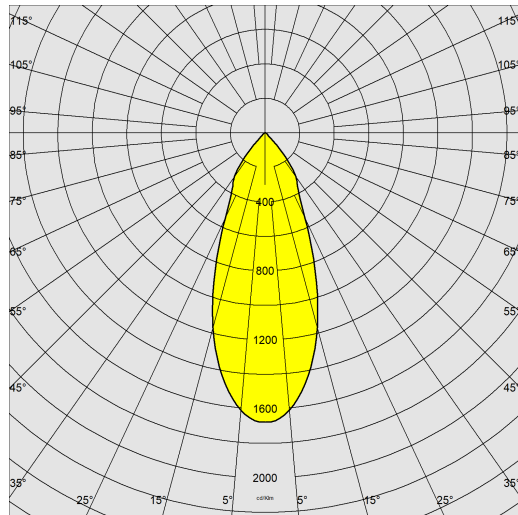

Asso C - Big downlight

Code: 22043714-00

INFORMATIONS GÉNÉRALES

Article	Asso C - Big downlight
Code	22043714-00

DIMENSIONS ET POIDS

Hauteur (mm)	180 mm
Diamètre (Ø) (mm)	135 mm
Poids (Kg)	1.128 kg

CARACTÉRISTIQUES ÉLECTRIQUES ET CONTRÔLES

Asso C - Big downlight

Code: 22043714-00

DONNÉES PHOTOMÉTRIQUES

Source lumineuse	LED COB
CRI	>80
Flux lumineux (sortant) (lm)	2878 lm
Puissance absorbée (totale) (W)	26 W
CCT	3000 K
Efficacité lumineuse (lm/W)	111 lm/W
Low Flicker	luminaire avec flicker très limité : lumière uniforme pour une plus grande sécurité visuelle.
Angle faisceaux lumineux (°)	40 °
Maintien du flux lumineux LED	50000 hr, L 80, B 20