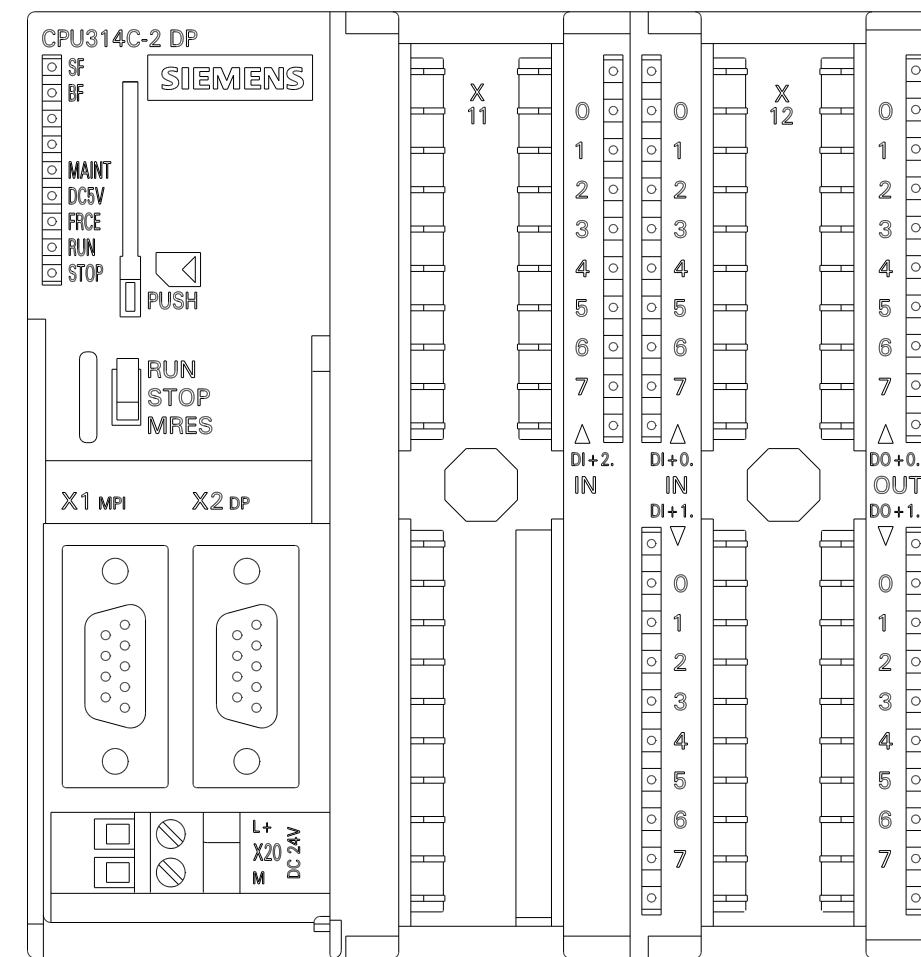

Vorne offen / Front open

Vorne / Front

Links / Left

Oben / Top

Alle Bemessungswerte sind in Millimeter (mm) angegeben.
All dimensions are in millimeters (mm).

SIEMENS	6ES73146CH040AB0_001	
	Format / Size: DIN A2	Maßstab / Scale: 1:1