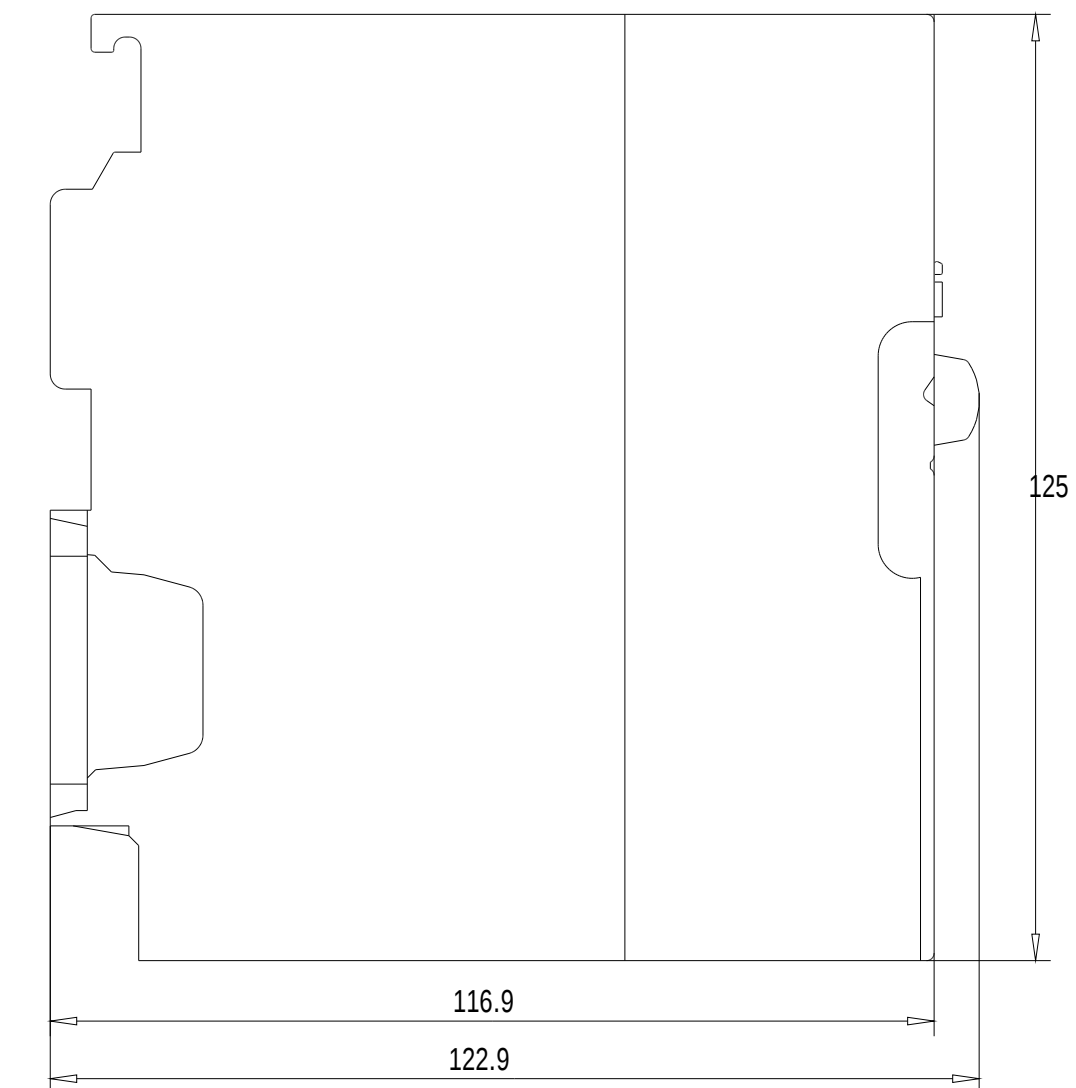

Vorne offen / Front open

Vorne / Front

Links / Left

Oben / Top

Alle Bemessungswerte sind in Millimeter (mm) angegeben.
All dimensions are in millimeters (mm).

SIEMENS	6ES73146CH040AB0_001	
	Format / Size: DIN A2	Maßstab / Scale: 1:1