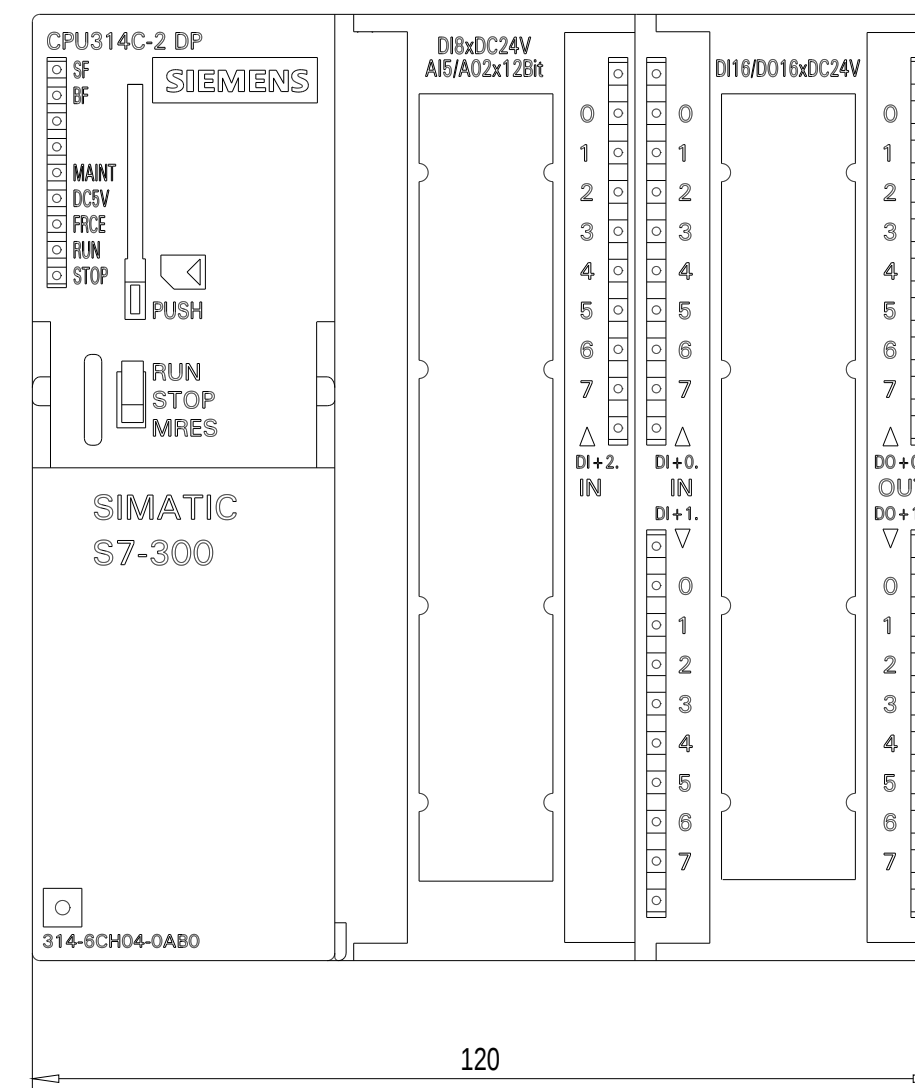

Vorne offen / Front open

Vorne / Front

Links / Left

Oben / Top

Alle Bemessungswerte sind in Millimeter (mm) angegeben.
All dimensions are in millimeters (mm).

SIEMENS	6ES73146CH040AB0_001	
	Format / Size: DIN A2	Maßstab / Scale: 1:1