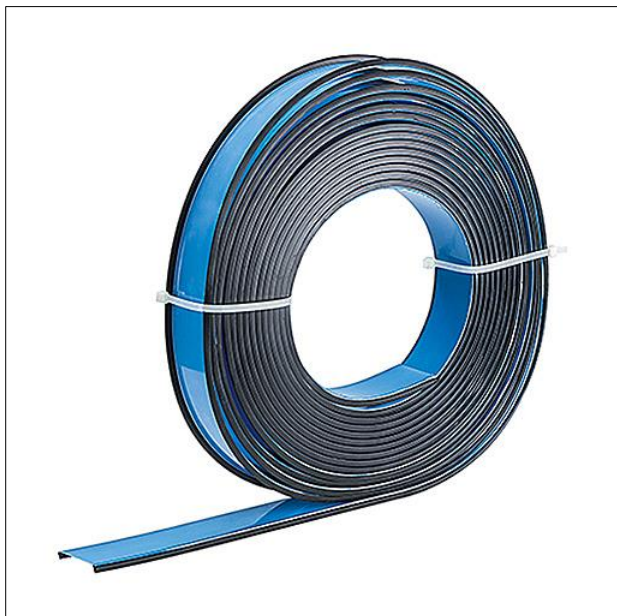

Optique

Vasque avec trous BWS. Optique en Polycarbonate (PC) conforme à la NORME, classifié TP(a) pour SLOTLIGHT infinity opale/diffus avec joint d'ombre noir. Dimensions : 3400 x 65 x 1 mm poids : 0,65 kg

ZS_SLI_F_Rolle.jpg

Courbe photométrique

STD - Standard