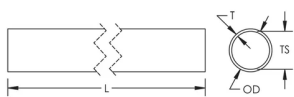

MÂT EN ACIER INOXYDABLE SIM, ACIER INOXYDABLE 304L (EN 1.4306), SECTION DE MÂT INFÉRIEURE, 3-000 MM

CATALOG NUMBER

SIM40C3

FEATURES

Conçu pour l'installation du paratonnerre à dispositif d'amorçage

Montages de terminaux aériens classiques avec un adaptateur approprié

CARACTÉRISTIQUES DU PRODUIT

Material: Acier inoxydable 304L (EN 1,4306)

Product: Section de mât inférieure

Longueur: 3000-mm

Épaisseur: 2,5-mm

Outer Diameter: 40-mm

Hardware Included: Oui

Unit Weight: 6,05-kg

DIAGRAMS