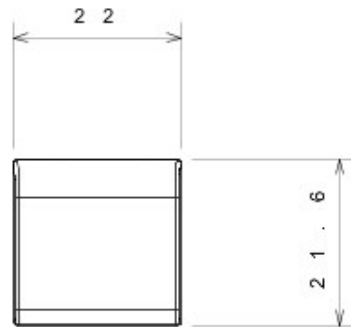

Catégorie	Touche interchangeable	Type	Interchangeables
Couleur	Noir	Description	Touches 22x22 mm
Norme	EN 60669-1	Thermopression avec bille	125 °C
Test du fil incandescent	850 °C	Symbole	Clé
Electrocod	0130		

DIMENSIONS

SYMBOLE TECHNIQUE

NORMES ET HOMOLOGATIONS