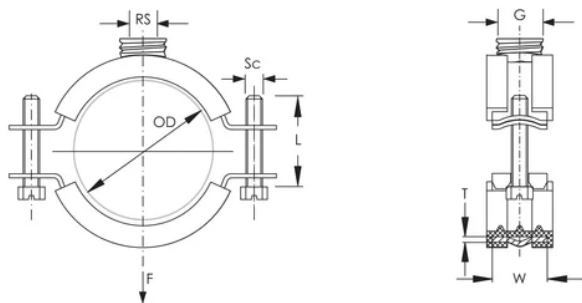

### CARACTÉRISTIQUES DU PRODUIT

Article Number: 578480

Material: Stainless Steel 316 (EN 1,4401); EPDM-SBR Rubber

Temperature: -50 à 120-°C

Outer Diameter: 146 – 151 mm

Thread: 3/4-po

Rod Size: M12

Width: 38-mm

Épaisseur: 2,5-mm

Screw Diameter: M8

Screw Length: 30-mm

Static Load: 3500 N

## DIAGRAMS