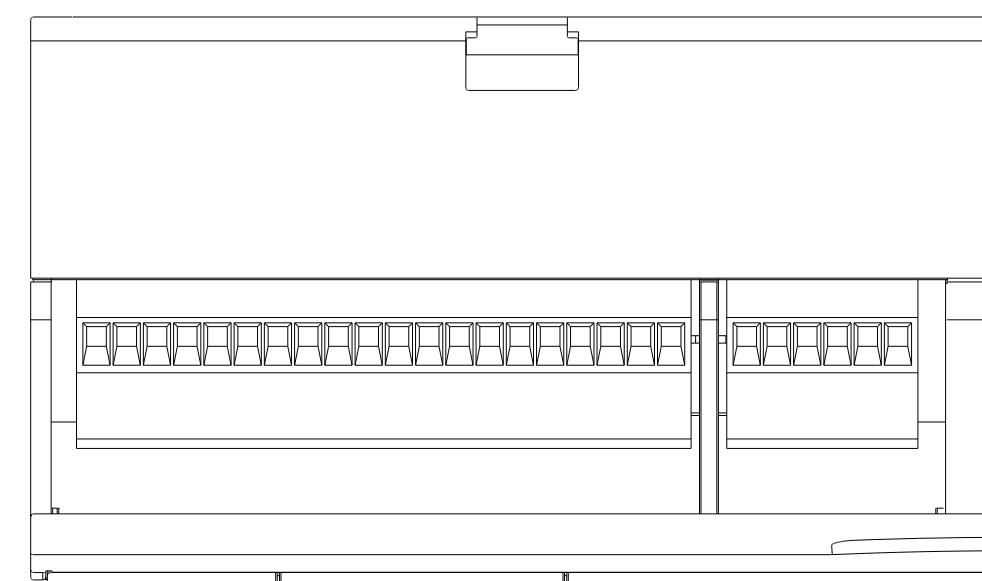

Vorne offen / Front open

Vorne / Front

Links / Left

Oben / Top

Alle Bemessungswerte sind in Millimeter (mm) angegeben.
All dimensions are in millimeters (mm).

SIEMENS	6ES7215-1HF40-0XB0	
	Format / Size: DIN A2	Maßstab / Scale: 1:1