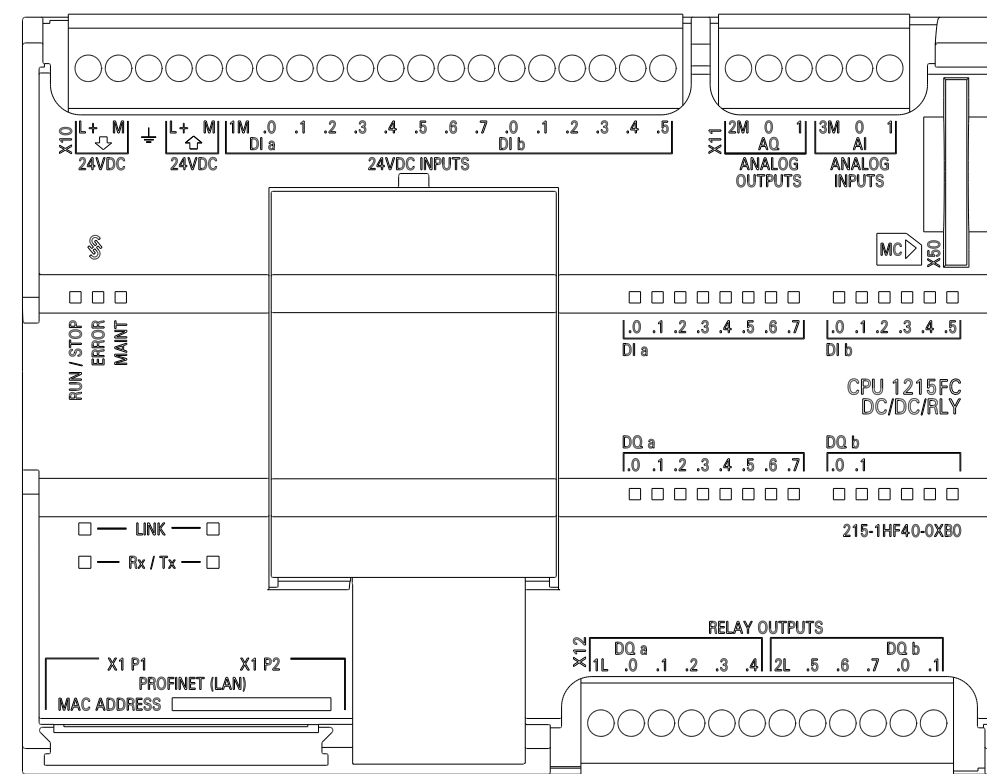

Vorne offen / Front open

Vorne / Front

Links / Left

Oben / Top

Alle Bemessungswerte sind in Millimeter (mm) angegeben.
All dimensions are in millimeters (mm).

SIEMENS	6ES7215-1HF40-0XB0	
	Format / Size: DIN A2	Maßstab / Scale: 1:1