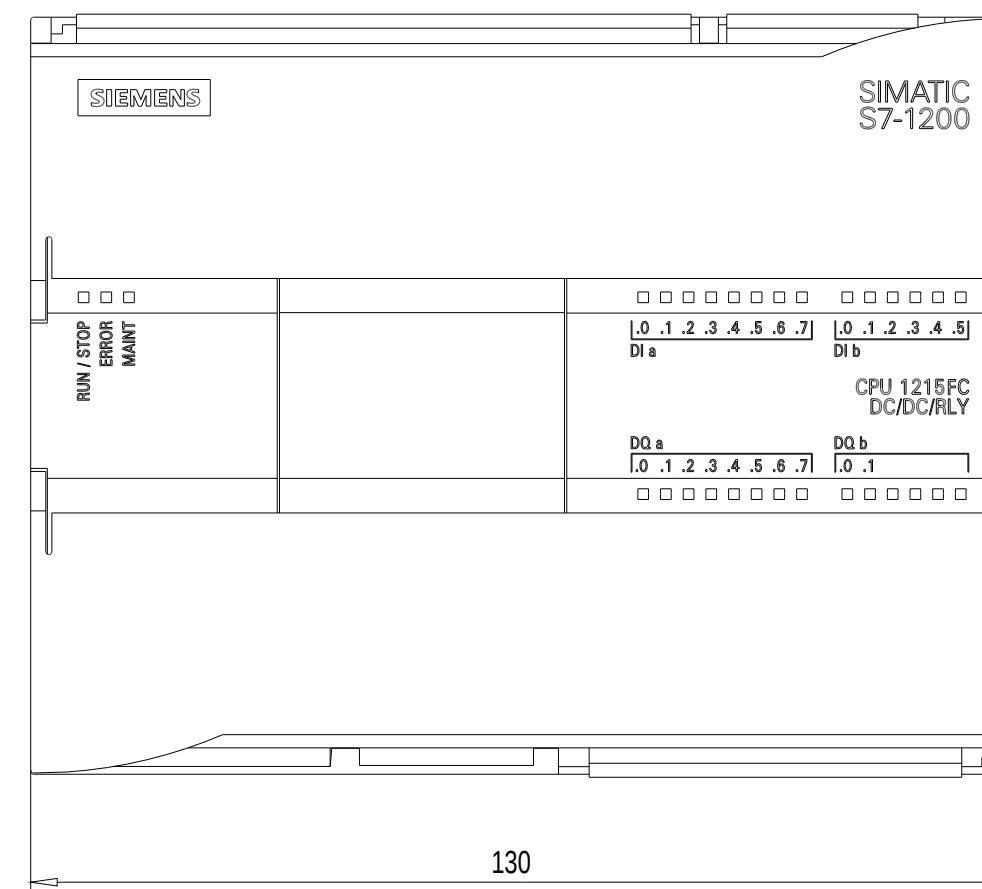

Vorne offen / Front open

Vorne / Front

Links / Left

Oben / Top

Alle Bemessungswerte sind in Millimeter (mm) angegeben.
All dimensions are in millimeters (mm).

SIEMENS	6ES7215-1HF40-0XB0	
	Format / Size: DIN A2	Maßstab / Scale: 1:1