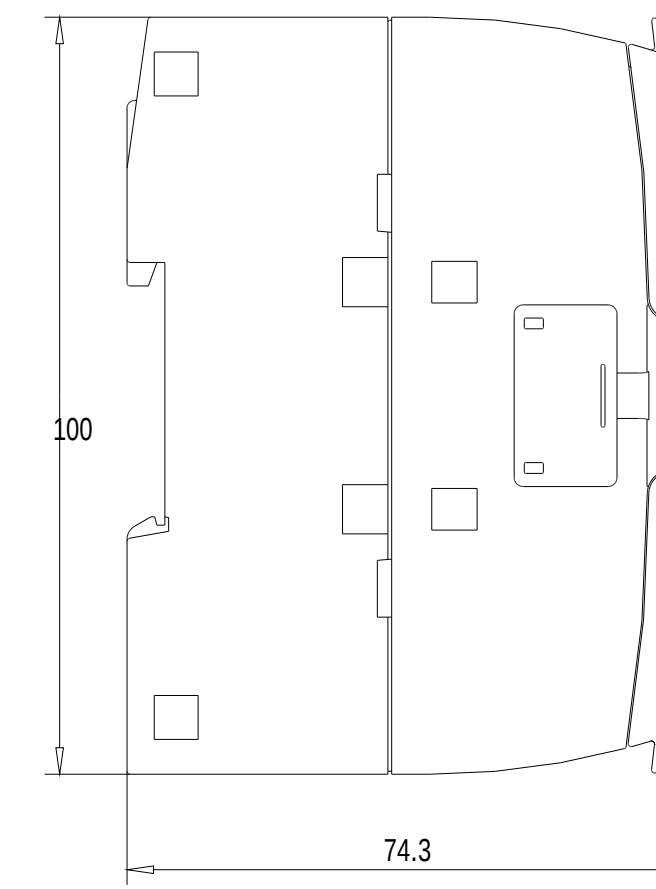

Vorne offen / Front open

Vorne / Front

Links / Left

Oben / Top

Alle Bemessungswerte sind in Millimeter (mm) angegeben.
All dimensions are in millimeters (mm).

SIEMENS	6ES7215-1HF40-0XB0	
	Format / Size: DIN A2	Maßstab / Scale: 1:1