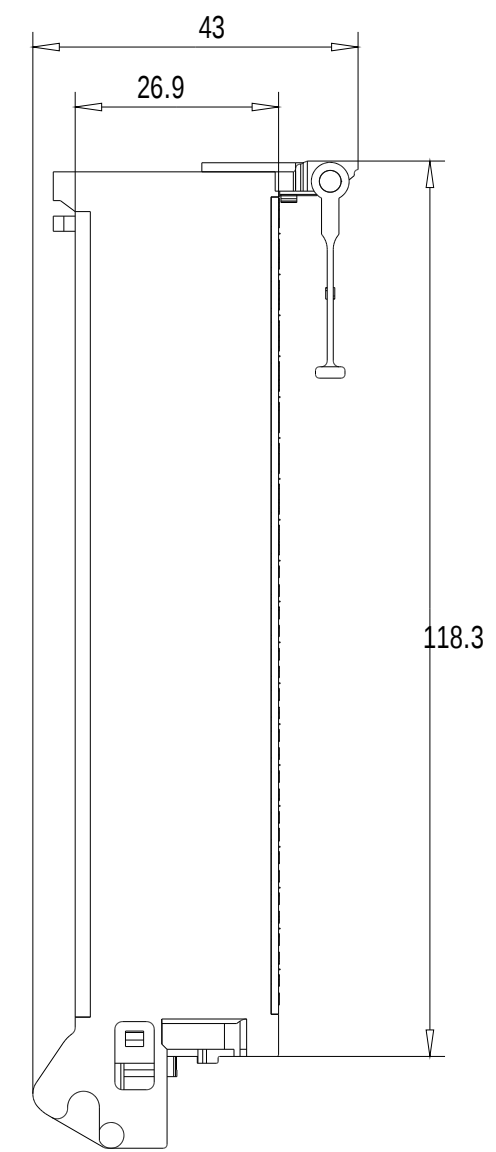

Vorne / Front

Links / Left

Hinten / Back

Oben / Top

Alle Bemessungswerte sind in Millimeter (mm) angegeben.
All dimensions are in millimeters (mm).

SIEMENS	6ES75921BM000XA0_001
	Format / Size: DIN A2

Massstab / Scale: 1:1