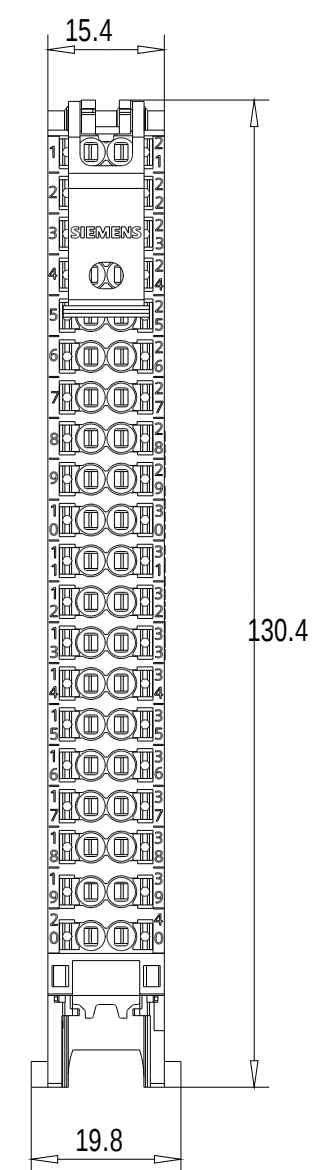

Vorne / Front

Links / Left

Hinten / Back

Oben / Top

Alle Bemessungswerte sind in Millimeter (mm) angegeben.
All dimensions are in millimeters (mm).

SIEMENS	6ES75921BM000XA0_001
	Format / Size: DIN A2

Massstab / Scale: 1:1