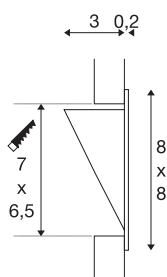

INFORMATIONS TECHNIQUES

Réf.	151950
Code IP	IP 20
Montage	Encastrément
Détails de montage	Applique
Courant / tension secondaire	350 mA
Classe de protection	III
Puissance en watts	3.6 W
Lumen	180 lm
Température de couleur	3000 Kelvin
Coloris	blanc
IRC	80
Données LXXBXX	L70B50
Durée de vie	30000 h
Répartition de l'intensité lumineuse	symétrique
Sortie lumineuse	direct
Largeur	8 cm
Hauteur	8 cm
Profondeur	3.2 cm
Poids net	0.126 kg
Poids brut	0.171 kg
Forme de découpe	carré
Longueur d'encastrement	7 cm

Largeur d'encastrement	6.5 cm
Profondeur d'encastrement	3.5 cm
Page du BIG WHITE	412