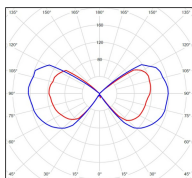

Avenue 3

catalogue 2020 p. 258

réf. 103022000

EAN. 3663660012713

Modèle 6

Données techniques

Tension nominale	200 à 240 - 50/60Hz
Plage de tension d'entrée	230 - 250 V AC
Driver output	-
Alimentation output	-
Classe	1
IP	44
IK	-
Diffuseur	Verre clair
Paralume	-
Source	E27
Température de couleur réelle	-
Flux total sortant	- lm
Consommation totale	- W
Classe énergétique	Classe de la lampe (non fournie)
Efficacité lumineuse	-
IRC	-
SDCM	-
Espacement conseillé	7 m
(PMR Emoy - 20 lux)	
Hauteur de placement	2,5 m
Largeur du placement	2,5 m
Optique	-
Dimmable	-
Ta	-
Durée de vie LED	-
Plage de température ambiante	-10 ~50°C
UGR	-
ULR	-
Distorsion harmonique THDI	-
Fixation	Oui
Détection	Non
Avec prise IP55	Non

Données logistiques

Dimensions du modèle	H.981 L.282 P.282
Poids net	5.720 Kg
Poids brut	7.680 Kg
Dimensions colis 1	H.370 L.370 P.910

Certifications et garanties

CE	Oui
UL	Non
EAC	Oui
RoHS	Oui
ENEC	Non
Anti-corrosion	25 ans (sur Aluminium)
Technique	5 ans
Electronique	5 ans