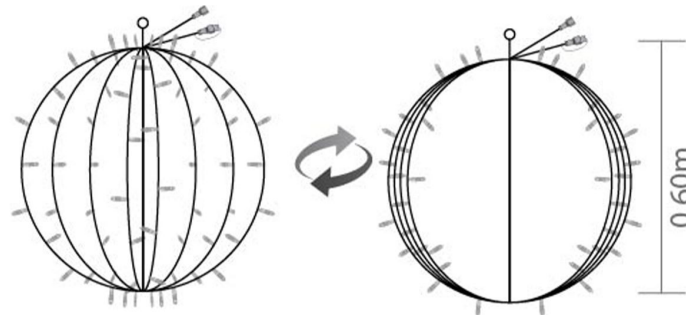

**Microlight+ Suspension sphère  
ø60cm**

G-SPHER+

**Bilan  
énergétique**

Bilan Carbone : 4.6 kg eqCO2

Type d'article	Guirlandes professionnelles...
Dimensions (m)	-
Tension guirlandes (V)	24
Puissance (W)	12
Alimentation	Standard
Poids (kg)	0.9
Nb fixations	1
Nb pts lum. / Lumens	144 / 466.6 lumens
Ratio Nb points lumineux / Puissance	12
Classe électrique	3
Indice d'étanchéité IP	IP66
Couleur dominante	Blanc pur
Materiau structure	Aluminium