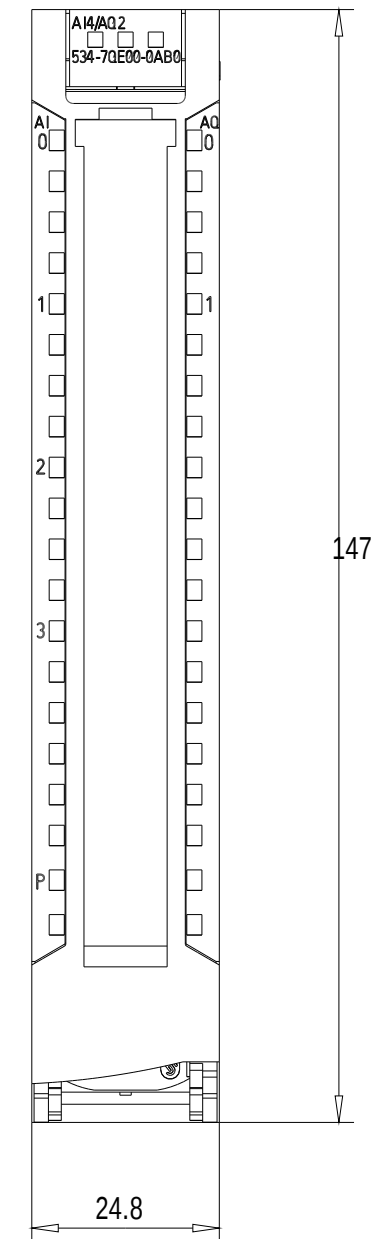

Vorne offen / Front open

Vorne / Front

Links / Left

Oben / Top

Alle Bemessungswerte sind in Millimeter (mm) angegeben.
All dimensions are in millimeters (mm).

SIEMENS

6ES75347QE000AB0_001

Format / Size: DIN A2

Maßstab / Scale: 1:1