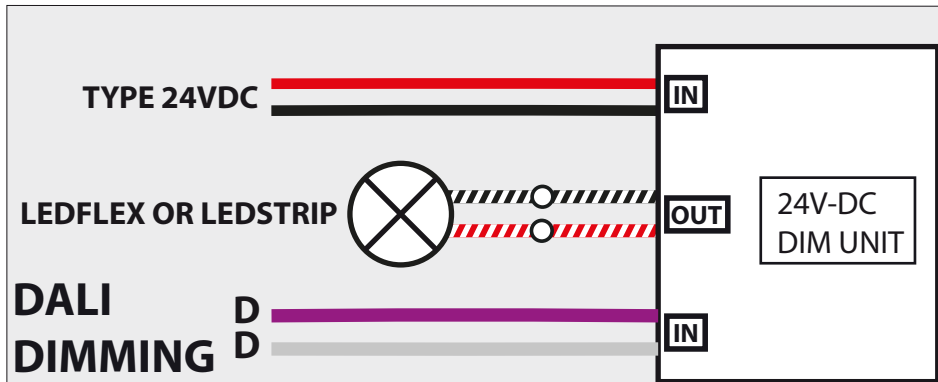

24V-DC DIM5 UNIT

DEEL
PARTIE
TEIL
PART
PARTE
PARTE **A**

IP20
 Beschermd tegen vaste voorwerpen die groter zijn dan 12 mm
 Protégé contre les objets solides de plus de 12 mm
 Geschützt gegen Festkörper größer als 12 mm
 Protected against solid objects greater than 12 mm
 Protegido contra objetos sólidos superiores a 12 mm
 Protetto contro oggetti solidi più grandi di 12 mm

Enkel geschikt voor toestellen op zeer lage spanning (minder dan 50 V-AC / 120 V-DC)
 Convient uniquement pour les produits à très basse tension (moins de 50 V-AC / 120 V-DC)
 Geeignet für Güter mit sehr niedriger Spannung (unter 50 V-AC / 120 V-DC)
 Only suited for goods at very low voltage (below 50 V-AC / 120 V-DC)
 Se recomienda únicamente para aquellos productos de tensión muy baja (menos de 50 V-AC / 120 V-DC)
 Vale unicamente per i prodotti a tensione molto bassa (inferiore a 50 V-AC / 120 V-DC)

LEGEND

+ -
24V-DC
4A/5A

IN INPUT	RED +	PURPLE D (DALI)
○ CONNECTION	BLACK -	GRAY D (DALI)
OUT OUTPUT	RED STRIPED +	
	BLACK STRIPED -	
	LED OUT	