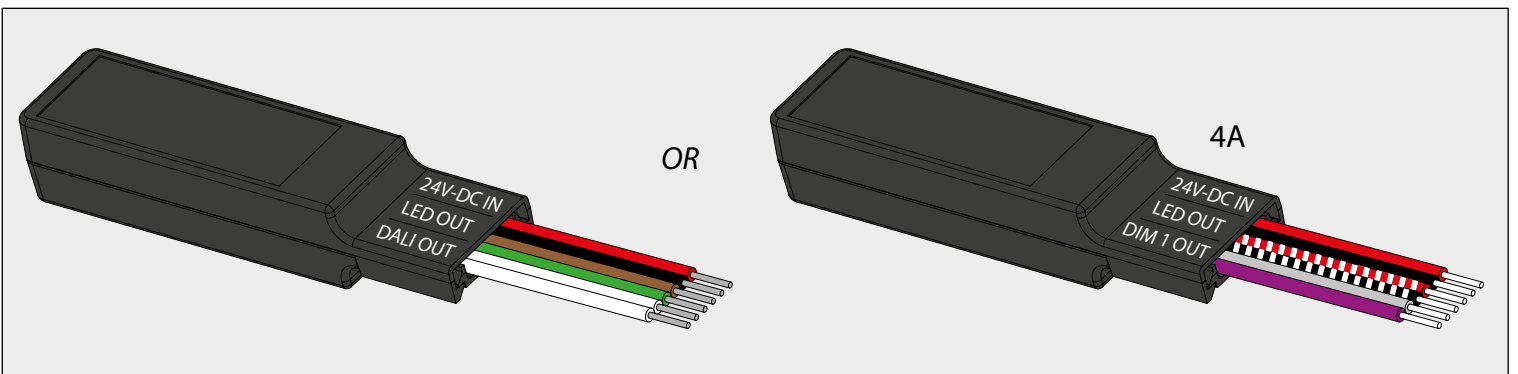

24V-DC DIM5 UNIT

DEEL
PARTIE
TEIL
PART
PARTE
PARTE **A**

IP20
 Beschermd tegen vaste voorwerpen die groter zijn dan 12 mm
 Protégé contre les objets solides de plus de 12 mm
 Geschützt gegen Festkörper größer als 12 mm
 Protected against solid objects greater than 12 mm
 Protegido contra objetos sólidos superiores a 12 mm
 Protetto contro oggetti solidi più grandi di 12 mm

Enkel geschikt voor toestellen op zeer lage spanning (minder dan 50 V-AC / 120 V-DC)
 Convient uniquement pour les produits à très basse tension (moins de 50 V-AC / 120 V-DC)
 Geeignet für Güter mit sehr niedriger Spannung (unter 50 V-AC / 120 V-DC)
 Only suited for goods at very low voltage (below 50 V-AC / 120 V-DC)
 Se recomienda únicamente para aquellos productos de tensión muy baja (menos de 50 V-AC / 120 V-DC)
 Vale unicamente per i prodotti a tensione molto bassa (inferiore a 50 V-AC / 120 V-DC)

LEGEND

+ -
24V-DC
4A/5A

IN INPUT	RED +	PURPLE D (DALI)
○ CONNECTION	BLACK -	GRAY D (DALI)
OUT OUTPUT	RED STRIPED +	
	BLACK STRIPED -	
	LED OUT	