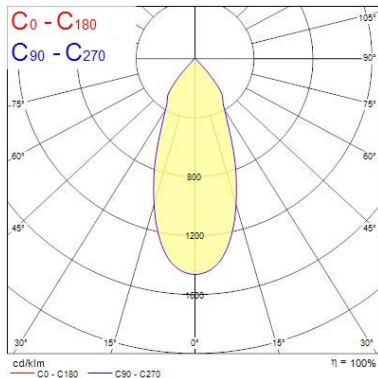

### Données physiques

|  |                                |
|--|--------------------------------|
| Couleur du corps                                       | RAL 9016 - Blanc signalisation |
| Indice de protection IP                                | IP20                           |
| Indice de protection IK                                | IK03                           |
| Longueur (mm)  | 145                            |
| Largeur (mm)   | 145                            |
| Découpe d'encastrement (L x l en mm ou diamètre en mm) | 140                            |
| Poids (kg)   | 0.5                            |

### PHOTOMÉTRIE