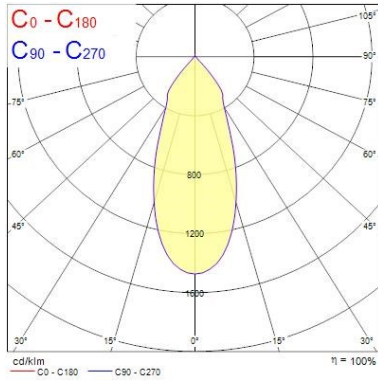

Ludospot 111 - Corps

LUDOSPOT 111 Boitier ROND 145 INCLINABLE BLA
0005336

0.5	0.39	E(0°) E(C0)	21.5°	20782 8389
1.0	0.79	E(0°) E(C0)	21.5°	5195 2057
1.5	1.18	E(0°) E(C0)	21.5°	2309 932
2.0	1.58	E(0°) E(C0)	21.5°	1299 524
2.5	1.97	E(0°) E(C0)	21.5°	831 336
3.0	2.36	E(0°) E(C0)	21.5°	577 231

Distance [m]   Cone diameter [m]   Illuminance [lx]
C0 - C180 (Half beam angle: 43.0°)

SCHÉMAS TECHNIQUES