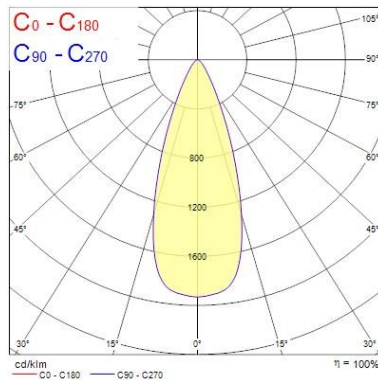

### Données physiques

|  |                                |
|--|--------------------------------|
| Couleur du corps                                       | RAL 9016 - Blanc signalisation |
| Indice de protection IP                                | IP20                           |
| Indice de protection IK                                | IK03                           |
| Longueur (mm)  | 145                            |
| Largeur (mm)   | 145                            |
| Découpe d'encastrement (L x l en mm ou diamètre en mm) | 140                            |
| Poids (kg)   | 0.5                            |

### PHOTOMÉTRIE