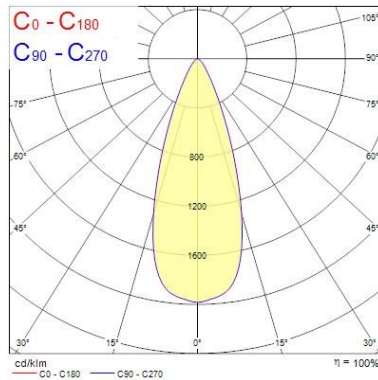

### Données physiques

|  |                                |
|--|--------------------------------|
| Couleur du corps                                       | RAL 9016 - Blanc signalisation |
| Indice de protection IP                                | IP20                           |
| Indice de protection IK                                | IK03                           |
| Longueur (mm)  | 145                            |
| Largeur (mm)   | 145                            |
| Découpe d'encastrement (L x l en mm ou diamètre en mm) | 140                            |
| Poids (kg)   | 0.5                            |

### PHOTOMÉTRIE