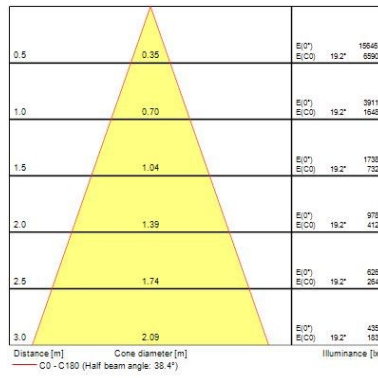

### Données physiques

|  |                                |
|--|--------------------------------|
| Couleur du corps                                       | RAL 9016 - Blanc signalisation |
| Indice de protection IP                                | IP20                           |
| Indice de protection IK                                | IK03                           |
| Longueur (mm)  | 145                            |
| Largeur (mm)   | 145                            |
| Découpe d'encastrement (L x l en mm ou diamètre en mm) | 140                            |
| Poids (kg)   | 0.5                            |

### Emballage

|                  |        |
|------------------|--------|
| Type d'emballage | Carton |
|------------------|--------|

### PHOTOMÉTRIE