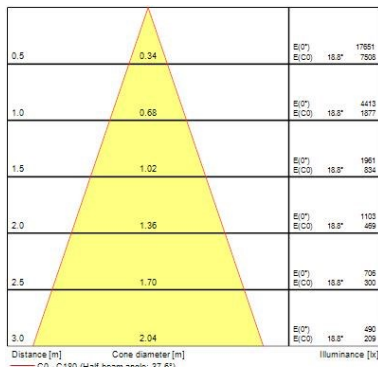

### Données physiques

|  |                                |
|--|--------------------------------|
| Couleur du corps                                       | RAL 9016 - Blanc signalisation |
| Indice de protection IP                                | IP20                           |
| Indice de protection IK                                | IK03                           |
| Longueur (mm)  | 145                            |
| Largeur (mm)   | 145                            |
| Découpe d'encastrement (L x l en mm ou diamètre en mm) | 140                            |
| Poids (kg)   | 0.5                            |

### PHOTOMÉTRIE