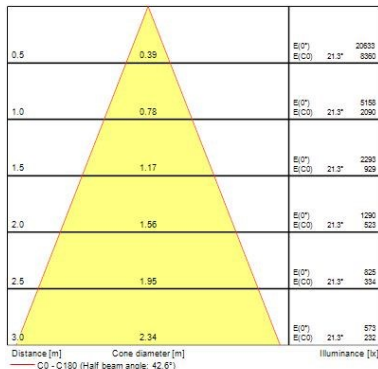

### Données physiques

|  |                                |
|--|--------------------------------|
| Couleur du corps                                       | RAL 9016 - Blanc signalisation |
| Indice de protection IP                                | IP20                           |
| Indice de protection IK                                | IK03                           |
| Longueur (mm)  | 145                            |
| Largeur (mm)   | 145                            |
| Découpe d'encastrement (L x l en mm ou diamètre en mm) | 140                            |
| Poids (kg)   | 0.5                            |

### Emballage

|                  |        |
|------------------|--------|
| Type d'emballage | Carton |
|------------------|--------|

### PHOTOMÉTRIE