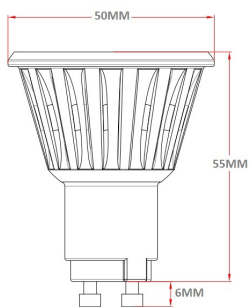

LED HID PAR16 GX10 DIM 7.5W (20W) 800lm 830 25D AC 230V

Numéro d'article 145946

BAI LED HID PAR16 GX10 DIM 7.5W (20W) 800lm 3000K 25° AC 230V 50x61mm Alt. CMH CDM-rm BriteSpot LED lamp Lampe LED

Cette LED de remplacement pour lampes à décharge avec culot GX10 ne convient que pour une installation directe sur 230 V, vous devez donc retirer le ballast, le condensateur et l'allumeur. Souvent utilisé comme éclairage d'accentuation ou général dans les magasins, les vitrines et les musées. La température de fonctionnement est 40°C maximum à l'intérieur du luminaire. Les luminaires fermés et ouverts qui ne permettent pas une ventilation adéquate peuvent surchauffer et raccourcir la durée de vie de la source led. Nous conseillons de retirer le diffuseur et réflecteur du luminaire.