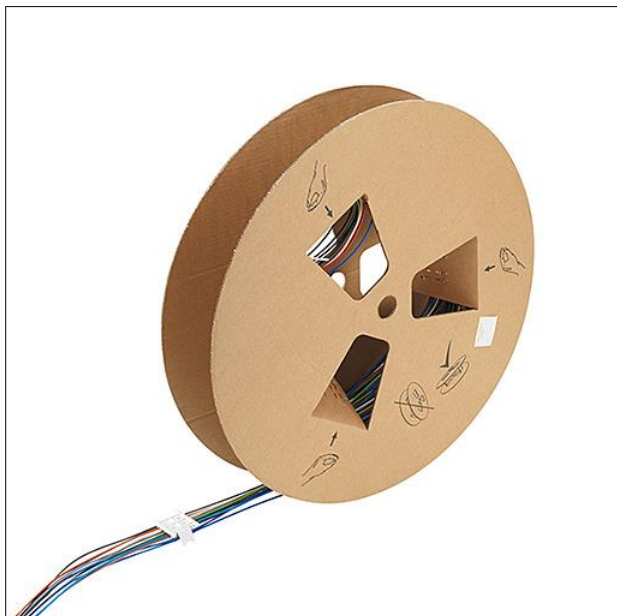

Câblage traversant

Câblage traversant pour chemin lumineux (PP3) en rouleau, (5 x lignes d'alimentation, 2 x lignes de commande), longueur = 30 m. Écart entre borniers 1500 mm. Sont fournis : 2 support de fil par bornier. Fixation par la technique d'encliquetage. poids : 6,36 kg.

ZS_TRS_F_Rolle_DV.jpg

ZS_TRS_M_Verdrahtung_7po_1500.wmf