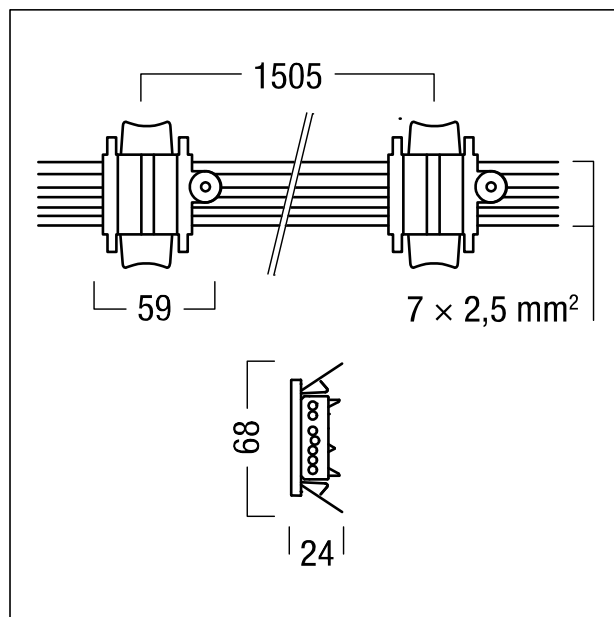

Câblage traversant

Câblage traversant pour chemin lumineux (PP3) en rouleau, (5 x lignes d'alimentation, 2 x lignes de commande), longueur = 30 m. Écart entre borniers 1500 mm. Sont fournis : 2 support de fil par bornier. Fixation par la technique d'encliquetage. poids : 6,36 kg.

ZS_TRS_F_Rolle_DV.jpg

ZS_TRS_M_Verdrahtung_7po_1500.wmf