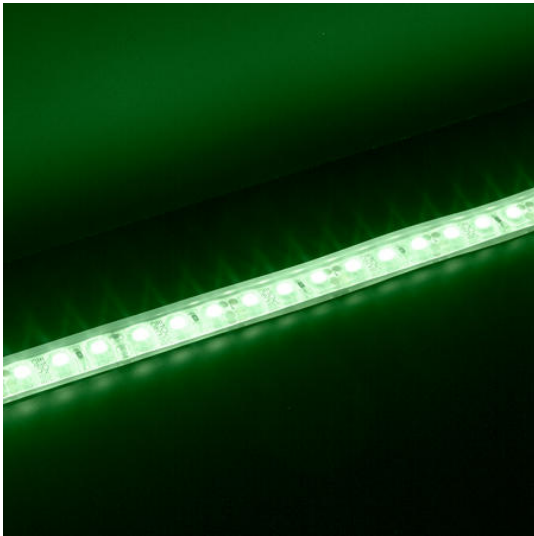

## Bandeau Led 3m SOFT PERF IP68 RGB 7,5W/m 12VDC

- Puissance : 7,5W/m
- Flux lumineux : 60/165/37lm/m
- Efficacité lumineuse : 35lm/W
- Couleur de la lumière/température(s) de couleur : RGB
- Angle de faisceau/optique : symétrique 120°
- Nombre de LED : 30LED/m
- Classe de protection : III, tension 12VDC
- Indice de protection : IP68, compatible volume sdb : 1
- Précâblage : câblé de 1 côté 0,5m HO5RN-F 4x0,5mm<sup>2</sup>
- Dimmable : Oui, variation avec alimentation/contrôleur compatible (non inclus)
- Durée de vie en heures : 50000, durée de vie nominale L80 / B10 à 25 °C
- Températures de fonctionnement : -20°C/+40°C
- Longueur du produit : 300cm
- Disponible en sur-mesure jusqu'à 500cm
- Installation sur profil aluminium ou via clips de fixation (non inclus).  
Pour assurer l'étanchéité, les bandeaux IP68 ne sont pas sécables.