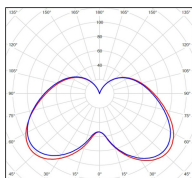

Avenue 3

catalogue 2020 p. 262

réf. 103010008

EAN. 3663660193191

Modèle 3

Données techniques

Tension nominale	200 à 240 - 50/60Hz
Plage de tension d'entrée	100 - 240 V AC
Driver output	-
Alimentation output	-
Classe	1
IP	44
IK	-
Diffuseur	PMMA opale
Paralume	-
Source	Module LED intégré
Température de couleur réelle	3000°K warm white
Flux total sortant	1727 lm
Consommation totale	35 W
Classe énergétique	A++ / A
Efficacité lumineuse	49
IRC	82
SDCM	-
Espacement conseillé	7 m
(PMR Emoy - 20 lux)	
Hauteur de placement	2,5 m
Largeur du placement	2,5 m
Optique	-
Dimmable	Non
Ta	-
Durée de vie LED	50000 h (L90/B50)
Plage de température ambiante	-10 ~50°C
UGR	-
ULR	-
Groupe de risque photobiologique	IEC/EN 62471
Distorsion harmonique THDI	-
Fixation	Oui
Détection	Non
Avec prise IP55	Non

Données logistiques

Dimensions du modèle	H.1009 L.282 P.563
Poids net	6.870 Kg
Poids brut	10.380 Kg
Dimensions colis 1	H.1040 L.560 P.350

Certifications et garanties

CE	Oui
UL	Non
EAC	Oui
RoHS	Oui
ENEC	Non
Anti-corrosion	25 ans
Technique	5 ans
Electronique	5 ans