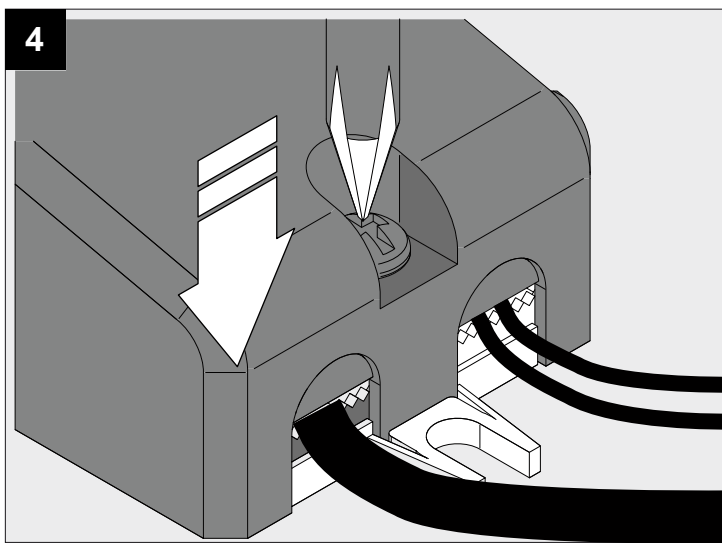

De verlichtingsbron van dit verlichtingstoestel zal enkel door de fabrikant of door de fabrikant aangestelde installateur vervangen worden.

La source lumière de cet appareil ne sera remplacée que par l'entreprise ou par un agent reconnu.

Das enthaltene Leuchtmittel sollte nur durch entsprechendes Fachpersonal ersetzt werden.

The light source contained in this luminaire shall only be replaced by the manufacturer or his service agent.

La fuente de iluminación que tiene esta luminaria sólo puede remplazarse por el fabricante o por un instalador autorizado.

La sorgente luminosa incorporata in questo apparecchio può essere sostituita solo dal produttore, da un suo centro assistenza oppure da una persona in possesso della necessaria abilitazione.