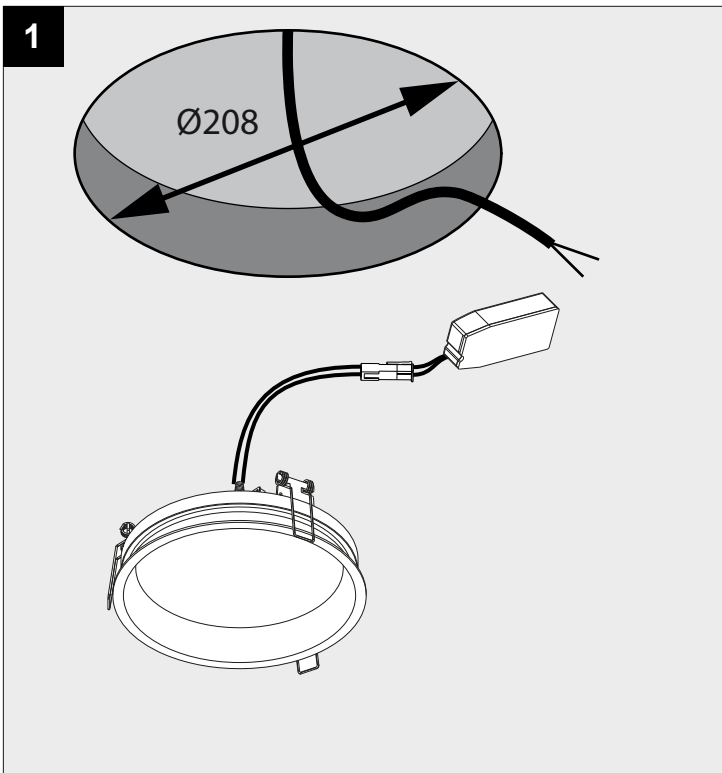

DIRO SBL L

DEEL
PARTIE
TEIL
PART
PARTE
PARTE **A**

P_o	17,5 W
U	100V-240V

Beschermd tegen vaste voorwerpen die groter zijn dan 12 mm
 Protégé contre les objets solides de plus de 12 mm
 Geschützt gegen Festkörper größer als 12 mm
 Protected against solid objects greater than 12 mm
 Protegido contra objetos sólidos superiores a 12 mm
 Protetto contro oggetti solidi più grandi di 12 mm
IP20
 Beschermd tegen vaste voorwerpen die groter zijn dan 1,0 mm - Beschermd tegen sproeiwater
 Protégé contre les objets solides de plus de 1,0 mm - Protégé contre les pulvérisations d'eau
 Geschützt gegen Festkörper größer als 1,0 mm - Geschützt gegen Sprühwasser
 Protected against solid objects greater than 1,0 mm - Protected against spraying water
 Protegido contra objetos sólidos superiores a 1,0 mm - Protegido contra agua pulverizada
 Protetto contro oggetti solidi più grandi di 1,0 mm - protetto contro gli spruzzi d'acqua

Goederen zijn dubbel geïsoleerd - geen aarding nodig
 Les produits ont une isolation double et ne peuvent pas être mis à la terre
 Güter sind doppelt isoliert und müssen nicht geerdet werden
 Goods have double insulation and must not be grounded
 Los productos tienen un aislamiento doble y no se pueden conectar a tierra
 I prodotti possiedono un doppio isolamento e non devono essere collegati a terra