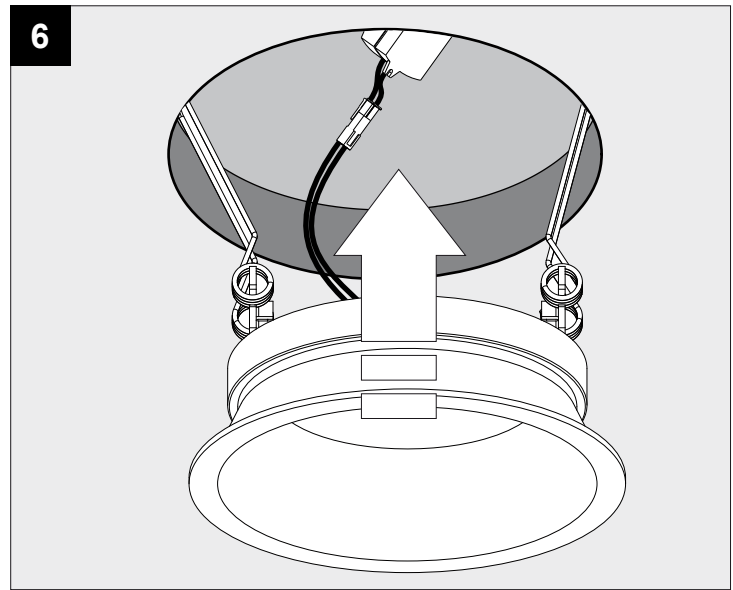

De verlichtingsbron van dit verlichtingstoestel zal enkel door de fabrikant of door de fabrikant aangestelde installateur vervangen worden.

La source lumière de cet appareil ne sera remplacée que par l'entreprise ou par un agent reconnu.

Das enthaltene Leuchtmittel sollte nur durch entsprechendes Fachpersonal ersetzt werden.

The light source contained in this luminaire shall only be replaced by the manufacturer or his service agent.

La fuente de iluminación que tiene esta luminaria sólo puede remplazarse por el fabricante o por un instalador autorizado.

La sorgente luminosa incorporata in questo apparecchio può essere sostituita solo dal produttore, da un suo centro assistenza oppure da una persona in possesso della necessaria abilitazione.