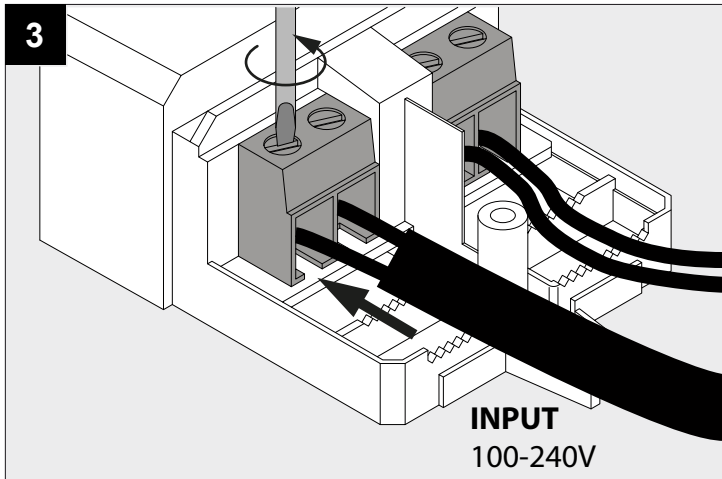

De verlichtingsbron van dit verlichtingstoestel zal enkel door de fabrikant of door de fabrikant aangestelde installateur vervangen worden.

La source lumière de cet appareil ne sera remplacée que par l'entreprise ou par un agent reconnu.

Das enthaltene Leuchtmittel sollte nur durch entsprechendes Fachpersonal ersetzt werden.

The light source contained in this luminaire shall only be replaced by the manufacturer or his service agent.

La fuente de iluminación que tiene esta luminaria sólo puede remplazarse por el fabricante o por un instalador autorizado.

La sorgente luminosa incorporata in questo apparecchio può essere sostituita solo dal produttore, da un suo centro assistenza oppure da una persona in possesso della necessaria abilitazione.