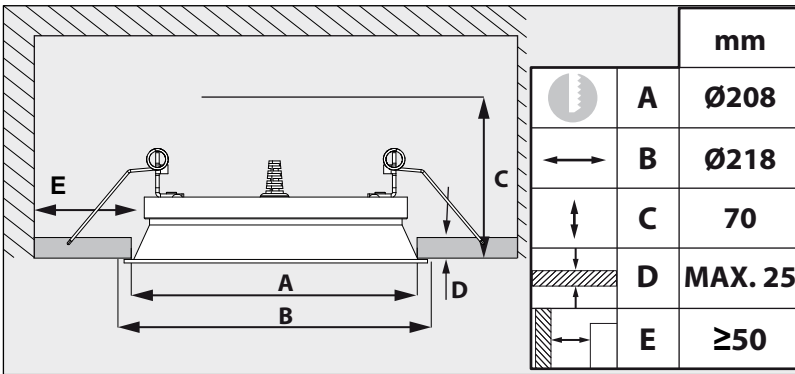

DIRO SBL L

DEEL
PARTIE
TEIL
PART
PARTE
PARTE **A**

P_o	17,5 W
U	100V-240V

Beschermd tegen vaste voorwerpen die groter zijn dan 12 mm
 Protégé contre les objets solides de plus de 12 mm
 Geschützt gegen Festkörper größer als 12 mm
 Protected against solid objects greater than 12 mm
 Protegido contra objetos sólidos superiores a 12 mm
 Protetto contro oggetti solidi più grandi di 12 mm
IP20
 Beschermd tegen vaste voorwerpen die groter zijn dan 1,0 mm - Beschermd tegen sproeiwater
 Protégé contre les objets solides de plus de 1,0 mm - Protégé contre les pulvérisations d'eau
 Geschützt gegen Festkörper größer als 1,0 mm - Geschützt gegen Sprühwasser
 Protected against solid objects greater than 1,0 mm - Protected against spraying water
 Protegido contra objetos sólidos superiores a 1,0 mm - Protegido contra agua pulverizada
 Protetto contro oggetti solidi più grandi di 1,0 mm - protetto contro gli spruzzi d'acqua