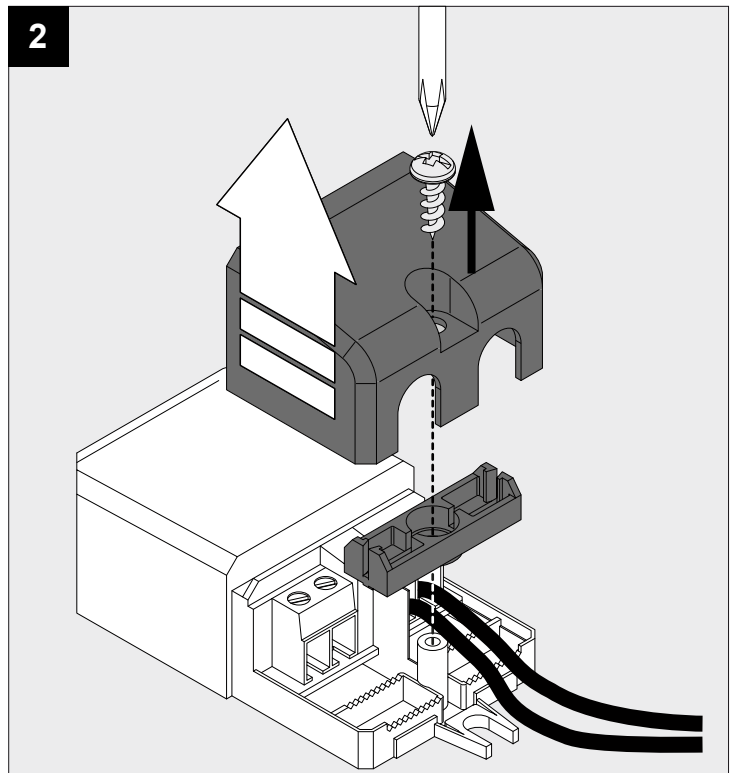

P_o	17,5 W
U	100V-240V

Beschermd tegen vaste voorwerpen die groter zijn dan 12 mm
Protégé contre les objets solides de plus de 12 mm
Geschützt gegen Festkörper größer als 12 mm
Protected against solid objects greater than 12 mm
Protegido contra objetos sólidos superiores a 12 mm
Protetto contro oggetti solidi più grandi di 12 mm
IP20
Beschermd tegen vaste voorwerpen die groter zijn dan 1,0 mm - Beschermd tegen sproeiwater
Protégé contre les objets solides de plus de 1,0 mm - Protégé contre les pulvérisations d'eau
Geschützt gegen Festkörper größer als 1,0 mm - Geschützt gegen Sprühwasser
Protected against solid objects greater than 1,0 mm - Protected against spraying water
Protegido contra objetos sólidos superiores a 1,0 mm - Protegido contra agua pulverizada
Protetto contro oggetti solidi più grandi di 1,0 mm - protetto contro gli spruzzi d'acqua

Goederen zijn dubbel geïsoleerd - geen aarding nodig
Les produits ont une isolation double et ne peuvent pas être mis à la terre
Güter sind doppelt isoliert und müssen nicht geerdet werden
Goods have double insulation and must not be grounded
Los productos tienen un aislamiento doble y no se pueden conectar a tierra
I prodotti possiedono un doppio isolamento e non devono essere collegati a terra