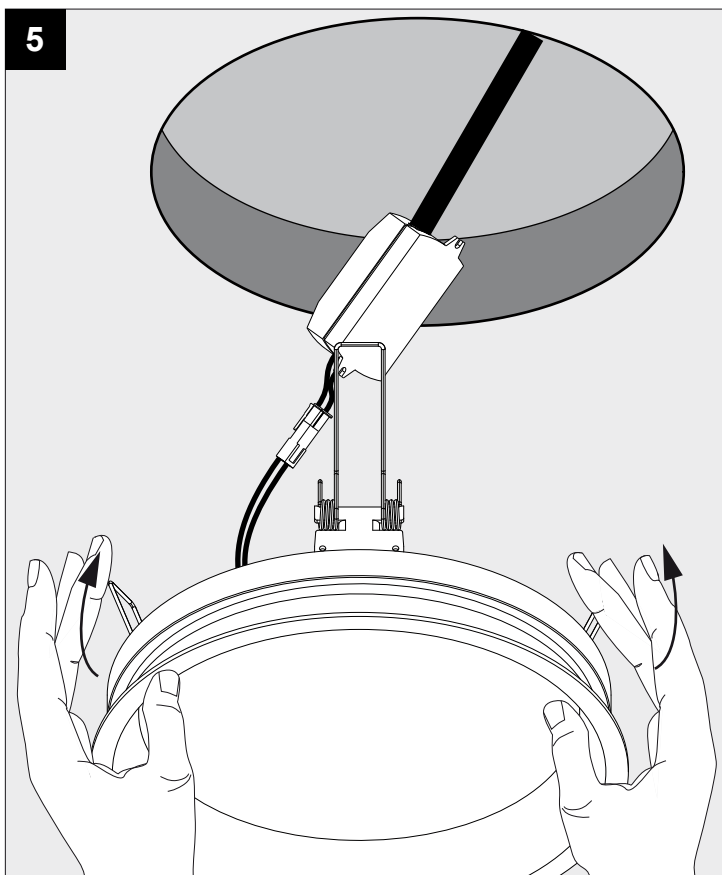

DIRO SBL L

DEEL
PARTIE
TEIL
PART
PARTE
PARTE **A**

P_o	17,5 W
U	100V-240V

Beschermd tegen vaste voorwerpen die groter zijn dan 12 mm
 Protégé contre les objets solides de plus de 12 mm
 Geschützt gegen Festkörper größer als 12 mm
 Protected against solid objects greater than 12 mm
 Protegido contra objetos sólidos superiores a 12 mm
 Protetto contro oggetti solidi più grandi di 12 mm
IP20
 Beschermd tegen vaste voorwerpen die groter zijn dan 1,0 mm - Beschermd tegen sproeiwater
 Protégé contre les objets solides de plus de 1,0 mm - Protégé contre les pulvérisations d'eau
 Geschützt gegen Festkörper größer als 1,0 mm - Geschützt gegen Sprühwasser
 Protected against solid objects greater than 1,0 mm - Protected against spraying water
 Protegido contra objetos sólidos superiores a 1,0 mm - Protegido contra agua pulverizada
 Protetto contro oggetti solidi più grandi di 1,0 mm - protetto contro gli spruzzi d'acqua

Goederen zijn dubbel geïsoleerd - geen aarding nodig
 Les produits ont une isolation double et ne peuvent pas être mis à la terre
 Güter sind doppelt isoliert und müssen nicht geerdet werden
 Goods have double insulation and must not be grounded
 Los productos tienen un aislamiento doble y no se pueden conectar a tierra
 I prodotti possiedono un doppio isolamento e non devono essere collegati a terra