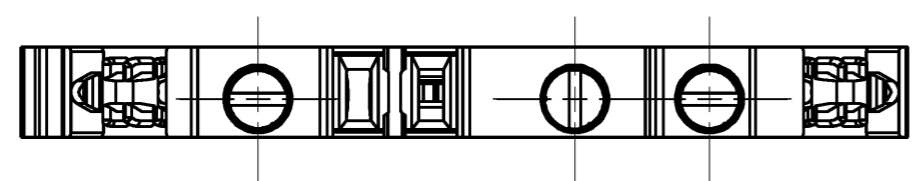

F
 a 02.05.2017 / Datum / Blatt Date / Sheet

Hutschiene EN 60715-35x7,5
 mounting rail EN 60715-35x7,5

Hutschiene EN 60715-35x15
 mounting rail EN 60715-35x15

* = spezielle Verpackung / special package

Teile-Nr. part-no.	Farbe color
58.504.9355.0	grün/gelb (marmoriert)
* 58.504.9395.0	green/yellow (marmorated)

Tolerierung Size ISO 14405 (E) / Tolerance system Size ISO 14405 (E). (This ISO-standard describes the envelope principle. According to the envelope principle the deviations of form and parallelism are limited by the size tolerances).		ja/yes <input checked="" type="checkbox"/> Stoffverbots- und Deklarationsliste nach WN 5020.010 ist einzuhalten. Conformity with Wieland document WN 5020.010 e (list of prohibited / declarable hazardous substances) to be declared!	
Freitoleranz nach General tolerance		CAD - Zeichnung, keine manuellen Änderungen CAD - drawing, no manual modifications allowed	1. Verwendung: First Use:
Blatt: 1 von 1 Sheet: 1 of 1		Zeichnung Nr. / Drawing No.	
Werkstoff / Material		Tag/Date	Name
Maßstab / Scale		18.01.2013	Eller
2:1		gezeichnet / drawn	
Vol. mm³ Dfl./Srf. mm²		geprüft / checked	
Ersatz für / Replacement for:		Normgepr. / Stand. check	
a 02.05.2017 / Datum / Blatt Date / Sheet		Type	
www.wieland-electric.com		Benennung/Title	
Änderung / Revision		WT 4 D1/2 PE	
		Schutzleiterklemme ground terminal block	
		Schutzleiterklemme ground terminal block	