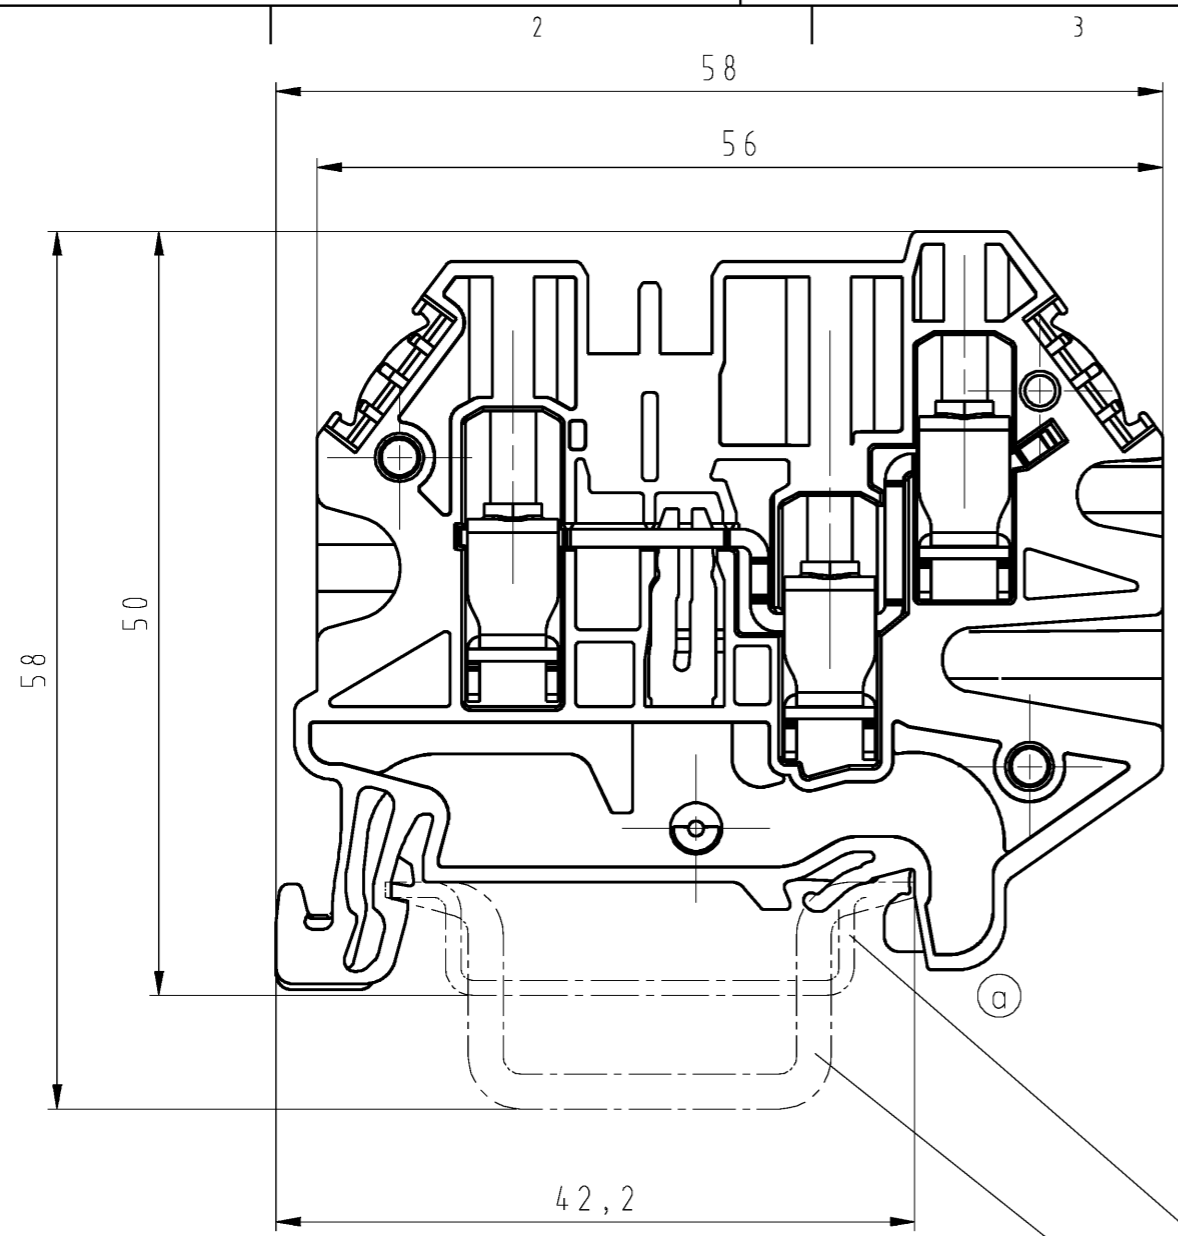

B
 These dimensions will be especially checked at delivery
 Only inspection dimensions
 With /E marked dimensions are only valid for internal use

C
 Diese Maße werden bei Abnahme besonders geprüft
 Ausschließlich Prüfmaße
 Mit /E gekennzeichnete Maße sind nur für interne Zwecke gültig

F
 a 02.05.2017 / Datum / Blatt Date / Sheet

Hutschiene EN 60715-35x7,5
 mounting rail EN 60715-35x7,5

Hutschiene EN 60715-35x15
 mounting rail EN 60715-35x15

* = spezielle Verpackung / special package

Teile-Nr. part-no.	Farbe color
58.504.9355.0	grün/gelb (marmoriert)
* 58.504.9395.0	green/yellow (marmorated)

Tolerierung Size ISO 14405 (E) / Tolerance system Size ISO 14405 (E). (This ISO-standard describes the envelope principle. According to the envelope principle the deviations of form and parallelism are limited by the size tolerances).		ja/yes <input checked="" type="checkbox"/> Stoffverbots- und Deklarationsliste nach WN 5020.010 ist einzuhalten. Conformity with Wieland document WN 5020.010 e (list of prohibited / declarable hazardous substances) to be declared!	
Freitoleranz nach General tolerance		CAD - Zeichnung, keine manuellen Änderungen CAD - drawing, no manual modifications allowed	1. Verwendung: First Use:
Blatt: 1 von 1 Sheet: 1 of 1		Zeichnung Nr. / Drawing No.	
Werkstoff / Material		Tag/Date	Name
Maßstab / Scale		18.01.2013	Eller
2:1		gezeichnet / drawn	
Vol. mm³ Dfl./Srf. mm²		geprüft / checked	
Ersatz für / Replacement for:		Normgepr. / Stand. check	
a 02.05.2017 / Datum / Blatt Date / Sheet		Type	
www.wieland-electric.com		Benennung/Title	
Änderung / Revision		WT 4 D1/2 PE	
		Schutzleiterklemme ground terminal block	
		Schutzleiterklemme ground terminal block	