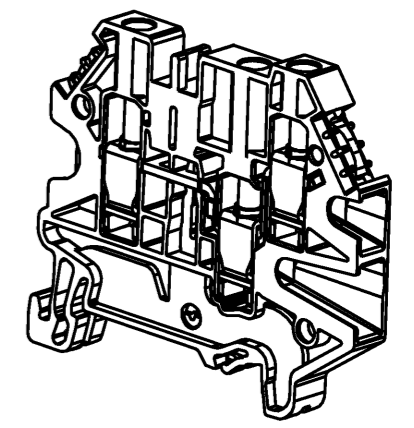

F
 a 02.05.2017 / Datum / Blatt Date / Sheet

Hutschiene EN 60715-35x7,5
 mounting rail EN 60715-35x7,5

Hutschiene EN 60715-35x15
 mounting rail EN 60715-35x15

* = spezielle Verpackung / special package

Teile-Nr. part-no.	Farbe color
58.504.9355.0	grün/gelb (marmoriert)
* 58.504.9395.0	green/yellow (marmorated)

Tolerierung Size ISO 14405 (E) / Tolerance system Size ISO 14405 (E). (This ISO-standard describes the envelope principle. According to the envelope principle the deviations of form and parallelism are limited by the size tolerances).		ja/yes <input checked="" type="checkbox"/> Stoffverbots- und Deklarationsliste nach WN 5020.010 ist einzuhalten. Conformity with Wieland document WN 5020.010 e (list of prohibited / declarable hazardous substances) to be declared!	
Freitoleranz nach General tolerance		CAD - Zeichnung, keine manuellen Änderungen CAD - drawing, no manual modifications allowed	1. Verwendung: First Use:
Blatt: 1 von 1 Sheet: 1 of 1		Zeichnung Nr. / Drawing No.	
Werkstoff / Material		Tag/Date	Name
Maßstab / Scale		18.01.2013	Eller
2:1		gezeichnet / drawn	
Vol. mm³ Dfl./Srf. mm²		geprüft / checked	
Ersatz für / Replacement for:		Normgepr. / Stand. check	
a 02.05.2017 / Datum / Blatt Date / Sheet		Type	
www.wieland-electric.com		Benennung/Title	
Änderung / Revision		WT 4 D1/2 PE	
		Schutzleiterklemme ground terminal block	
		Schutzleiterklemme ground terminal block	